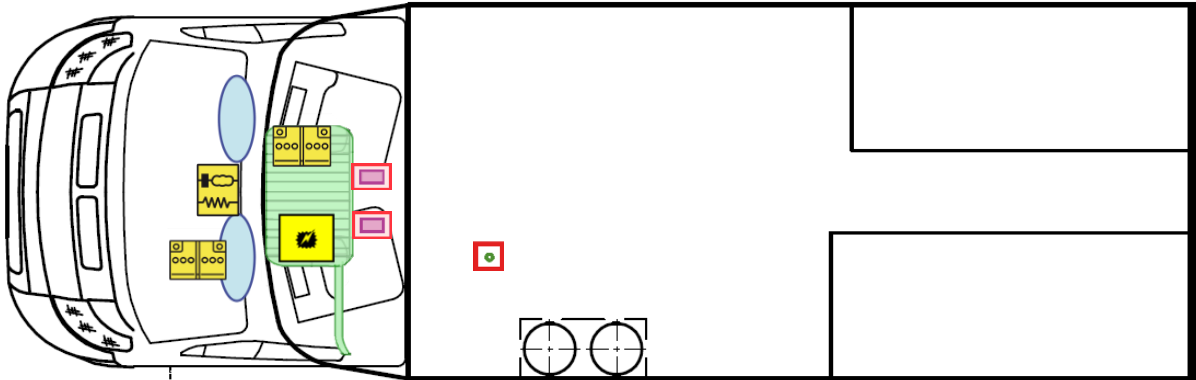

Rettungskarte

Trend T 6817 EB niedrig

Airbag

Gasflaschen

Airbag Steuergerät

Gasgenerator

Batterie

Gurtstraffer

Gasdruckdämpfer

Kraftstofftank

Elektroblock

Bitte diese Rettungskarte gut sichtbar hinter der Sonnenblende auf der Fahrerseite hinterlegen!