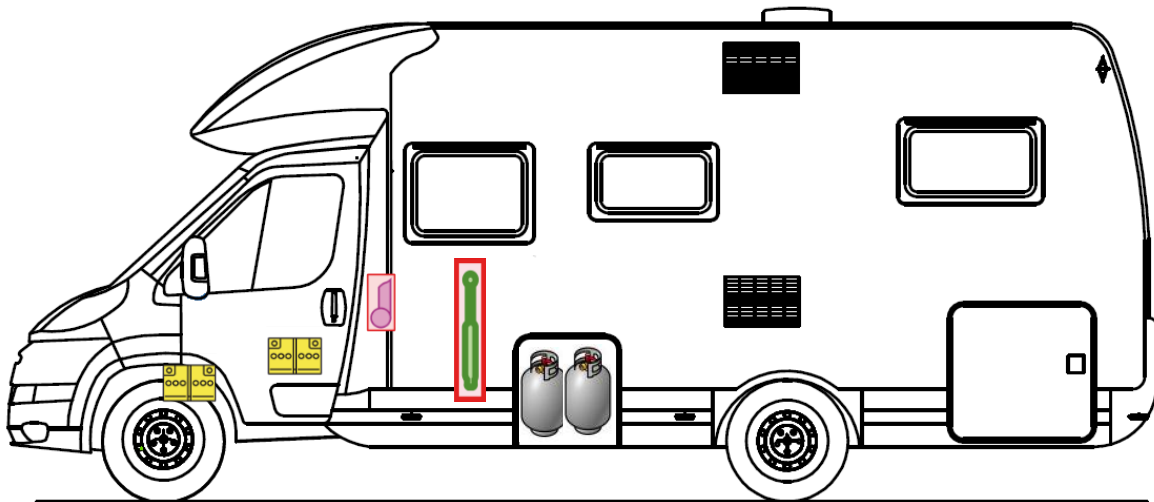

Rettungskarte

Trend T 6817 EB niedrig

Airbag

Gasflaschen

Airbag Steuergerät

Gasgenerator

Batterie

Gurtstraffer

Gasdruckdämpfer

Kraftstofftank

Elektroblock

Bitte diese Rettungskarte gut sichtbar hinter der Sonnenblende auf der Fahrerseite hinterlegen!