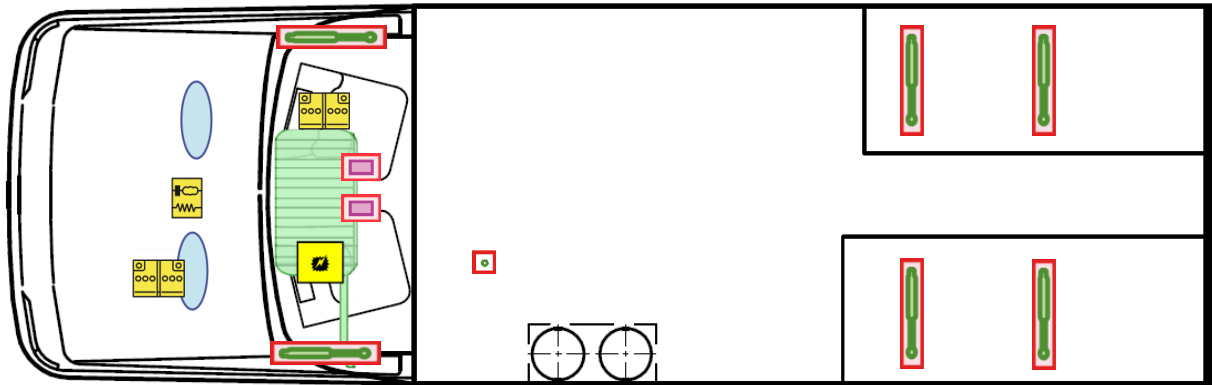

Rettungskarte

Trend I 6817 EB niedrig

 Airbag

 Gasflaschen

 Airbag Steuergerät

 Gasgenerator

 Batterie

 Gurtstraffer

 Gasdruckdämpfer

 Kraftstofftank

 Elektroblock

Bitte diese Rettungskarte gut sichtbar hinter der Sonnenblende auf der Fahrerseite hinterlegen!