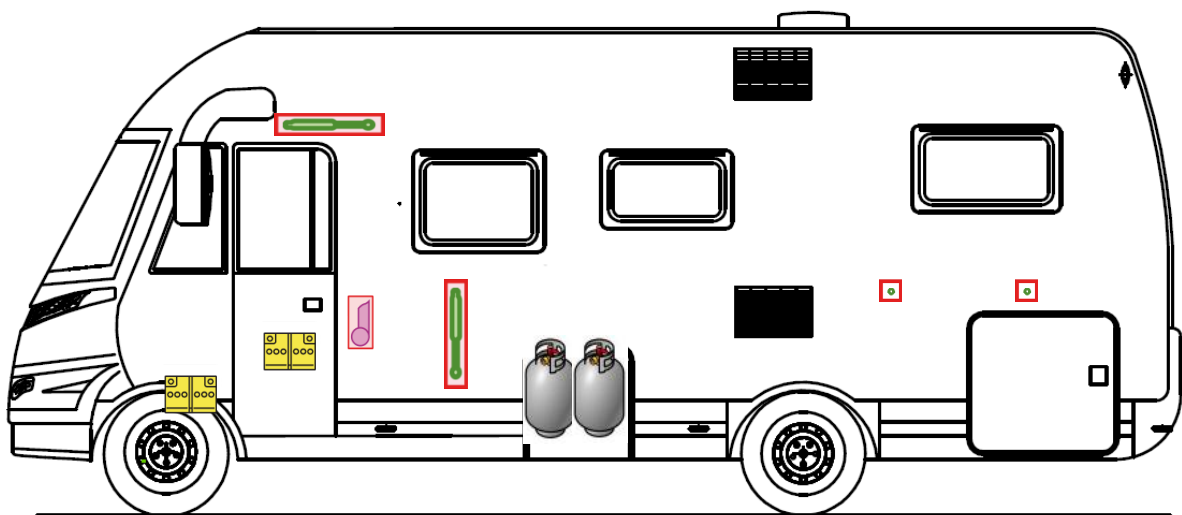

Rettungskarte

Trend I 6817 EB niedrig

 Airbag

 Gasflaschen

 Airbag Steuergerät

 Gasgenerator

 Batterie

 Gurtstraffer

 Gasdruckdämpfer

 Kraftstofftank

 Elektroblock

Bitte diese Rettungskarte gut sichtbar hinter der Sonnenblende auf der Fahrerseite hinterlegen!