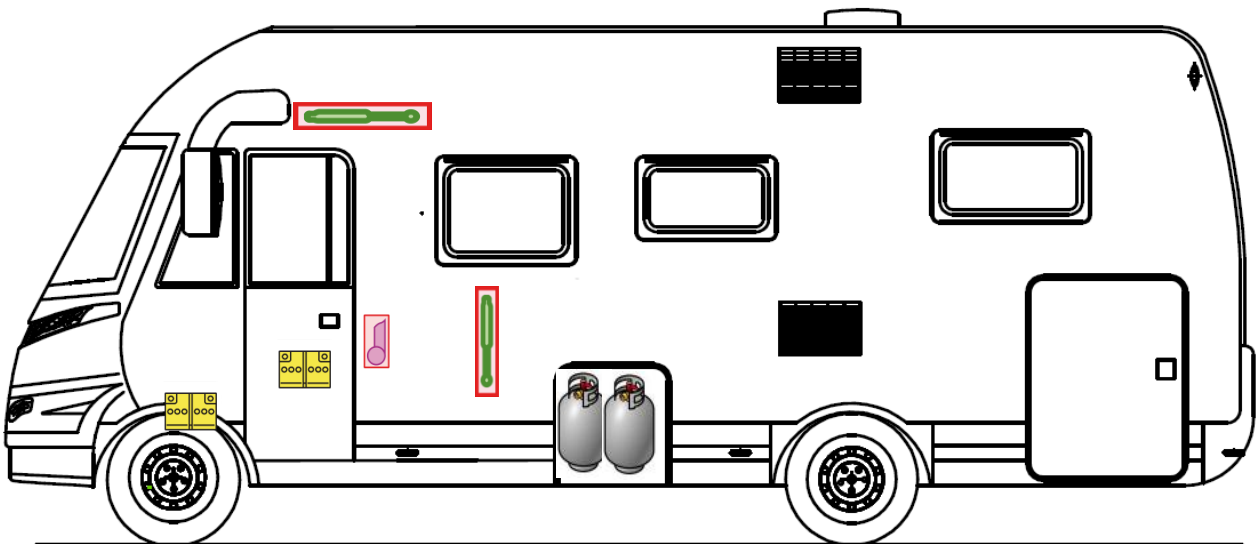

Rettungskarte

Trend I 6817 EB hoch

Airbag

Gasflaschen

Airbag Steuergerät

Gasgenerator

Batterie

Gurtstraffer

Gasdruckdämpfer

Kraftstofftank

Elektroblock

Bitte diese Rettungskarte gut sichtbar hinter der Sonnenblende auf der Fahrerseite hinterlegen!