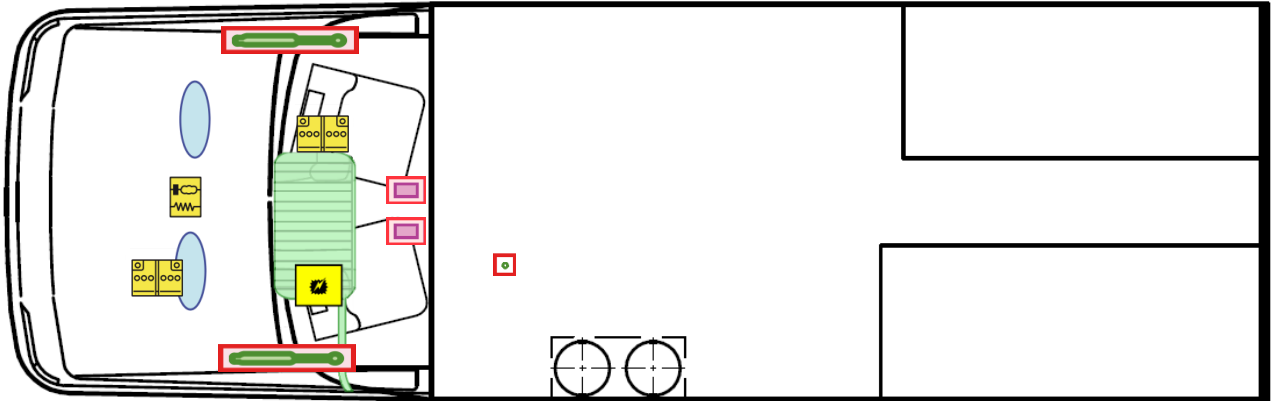

Rettungskarte

Trend I 6817 EB hoch

Airbag

Gasflaschen

Airbag Steuergerät

Gasgenerator

Batterie

Gurtstraffer

Gasdruckdämpfer

Kraftstofftank

Elektroblock

Bitte diese Rettungskarte gut sichtbar hinter der Sonnenblende auf der Fahrerseite hinterlegen!