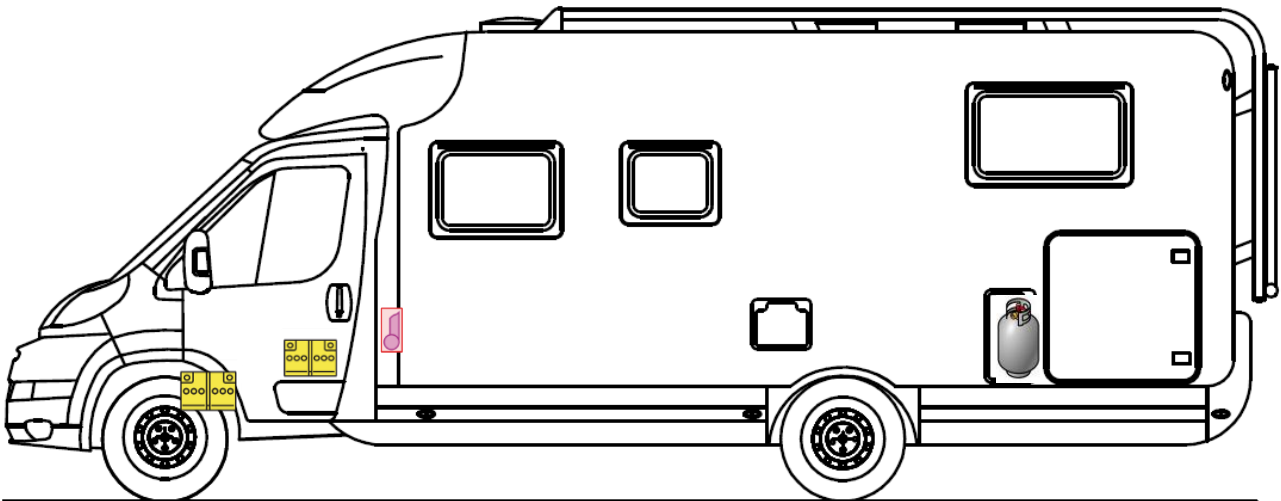

Rettungskarte

Just T 7052 EBL

Airbag

Gasflaschen

Airbag Steuergerät

Gasgenerator

Batterie

Gurtstraffer

Gasdruckdämpfer

Kraftstofftank

Elektroblock

Bitte diese Rettungskarte gut sichtbar hinter der Sonnenblende auf der Fahrerseite hinterlegen!