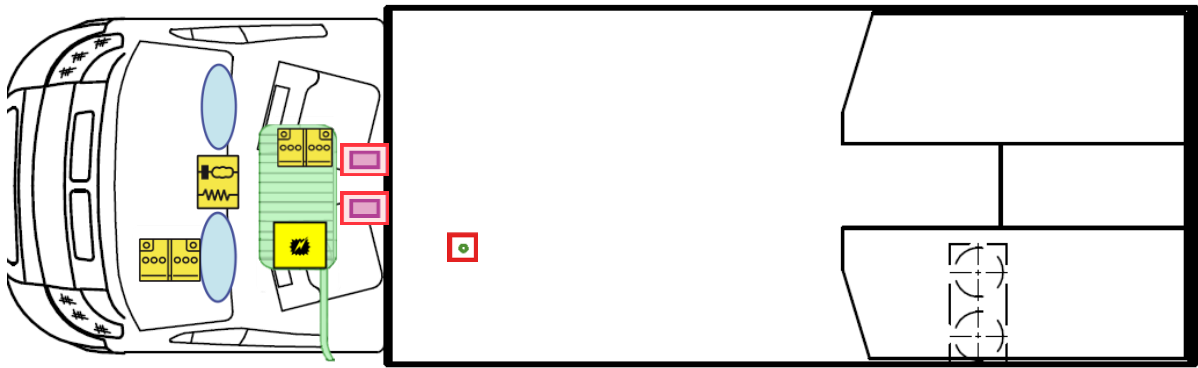

Rettungskarte

Just T 7052 EB

Airbag

Gasflaschen

Airbag Steuergerät

Gasgenerator

Batterie

Gurtstraffer

Gasdruckdämpfer

Kraftstofftank

Elektroblock

Bitte diese Rettungskarte gut sichtbar hinter der Sonnenblende auf der Fahrerseite hinterlegen!