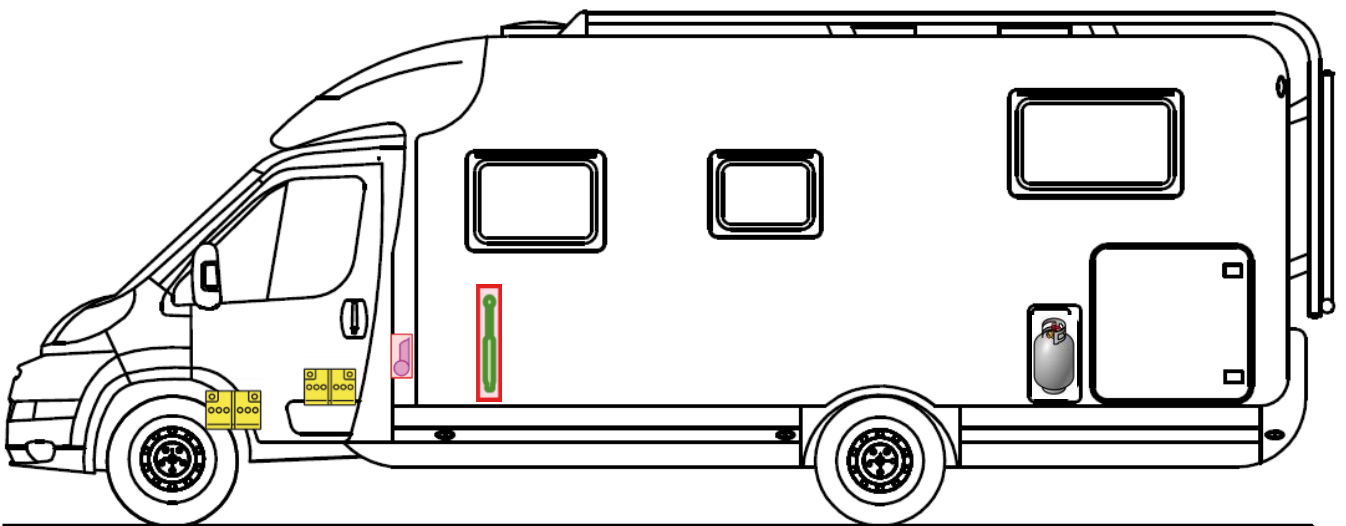

Rettungskarte

Just T 7052 EB

Airbag

Gasflaschen

Airbag Steuergerät

Gasgenerator

Batterie

Gurtstraffer

Gasdruckdämpfer

Kraftstofftank

Elektroblock

Bitte diese Rettungskarte gut sichtbar hinter der Sonnenblende auf der Fahrerseite hinterlegen!