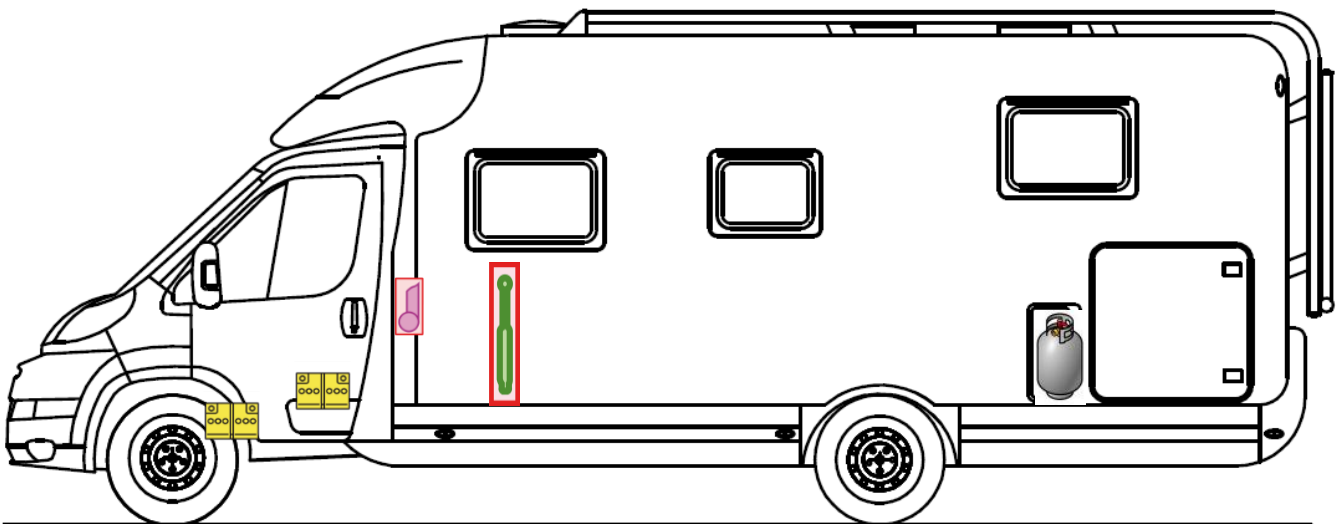

Rettungskarte

Just T 7052 DBM

Airbag

Gasflaschen

Airbag Steuergerät

Gasgenerator

Batterie

Gurtstraffer

Gasdruckdämpfer

Kraftstofftank

Elektroblock

Bitte diese Rettungskarte gut sichtbar hinter der Sonnenblende auf der Fahrerseite hinterlegen!