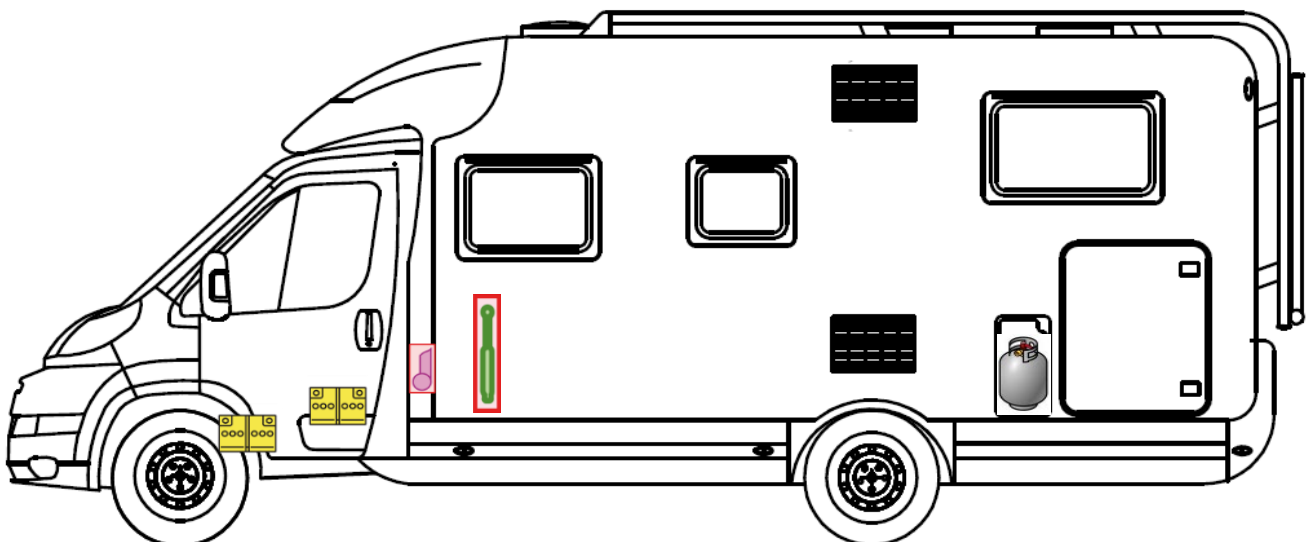

Rettungskarte

Just T 6812 EB

Airbag

Gasflaschen

Airbag Steuergerät

Gasgenerator

Batterie

Gurtstraffer

Gasdruckdämpfer

Kraftstofftank

Elektroblock

Bitte diese Rettungskarte gut sichtbar hinter der Sonnenblende auf der Fahrerseite hinterlegen!