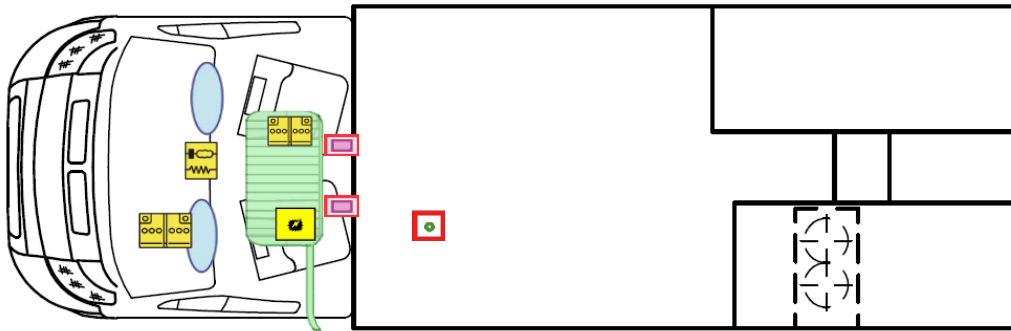

Rettungskarte

Just T 6812 EB

Airbag

Gasflaschen

Airbag Steuergerät

Gasgenerator

Batterie

Gurtstraffer

Gasdruckdämpfer

Kraftstofftank

Elektroblock

Bitte diese Rettungskarte gut sichtbar hinter der Sonnenblende auf der Fahrerseite hinterlegen!