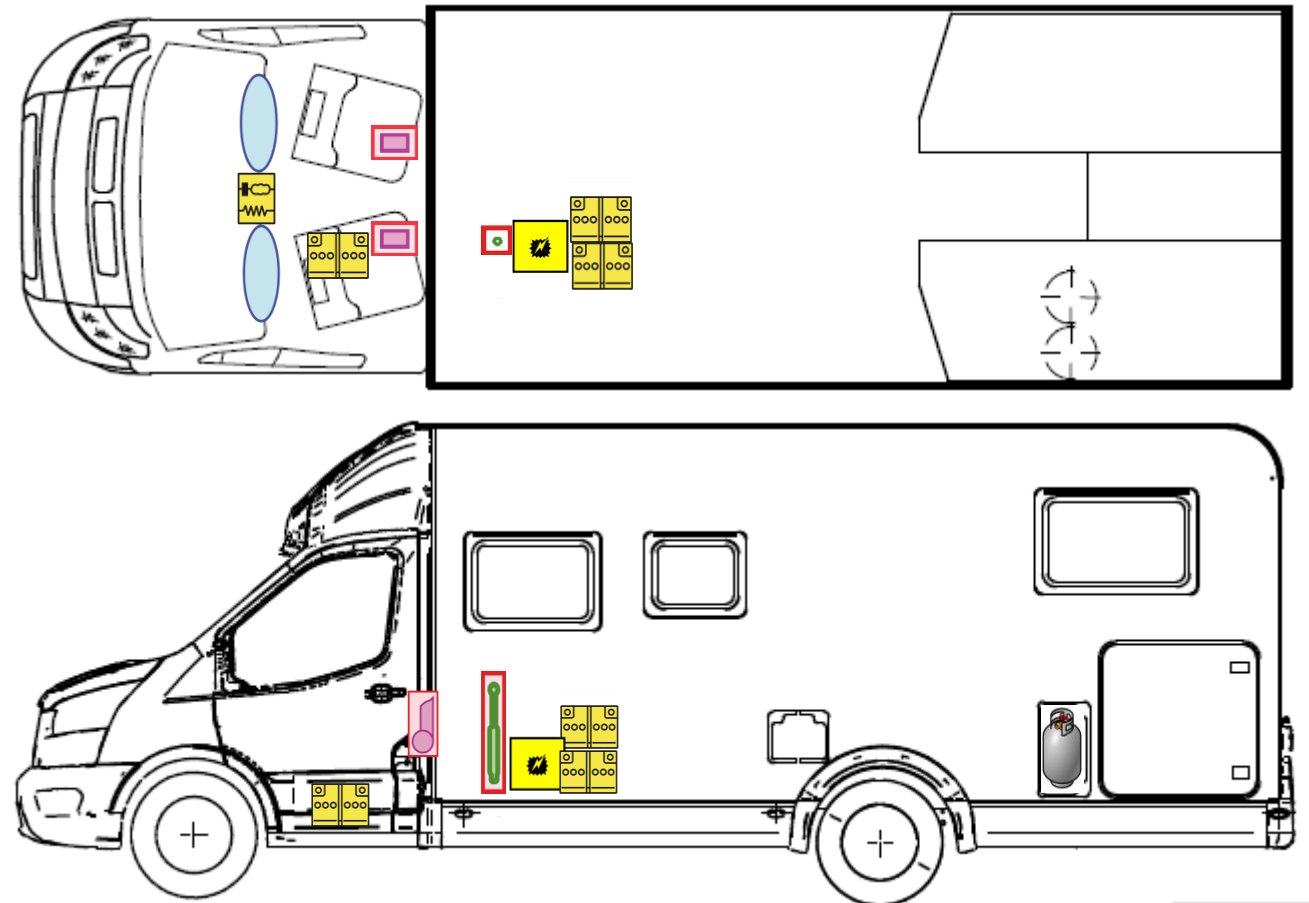

# Rettungskarte

Just go T 7055 EBL

Airbag

Gasflaschen

Airbag Steuergerät

Gasgenerator

Batterie

Gurtstraffer

Gasdruckdämpfer

Kraftstofftank

Elektroblock

Bitte diese Rettungskarte gut sichtbar hinter der Sonnenblende auf der Fahrerseite hinterlegen!