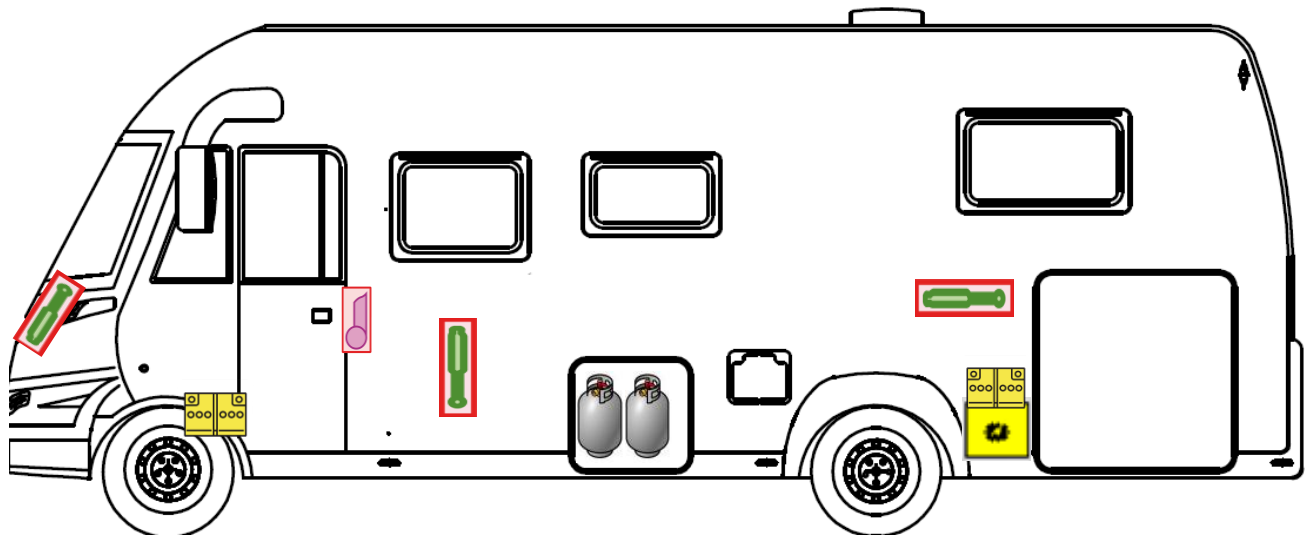

Rettungskarte

Esprit I 7150-2 EB hoch

Airbag

Gasflaschen

Airbag Steuergerät

Gasgenerator

Batterie

Gurtstraffer

Gasdruckdämpfer

Kraftstofftank

Elektroblock

Bitte diese Rettungskarte gut sichtbar hinter der Sonnenblende auf der Fahrerseite hinterlegen!