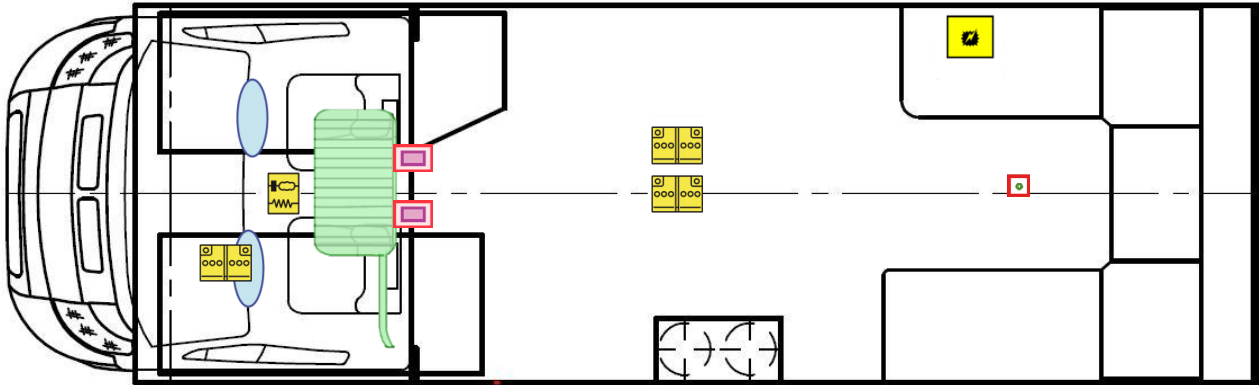

# Rettungskarte

Alpa A 6820-2

Airbag

Gasflaschen

Airbag Steuergerät

Gasgenerator

Batterie

Gurtstraffer

Gasdruckdämpfer

Kraftstofftank

Elektroblock

Bitte diese Rettungskarte gut sichtbar hinter der Sonnenblende auf der Fahrerseite hinterlegen!