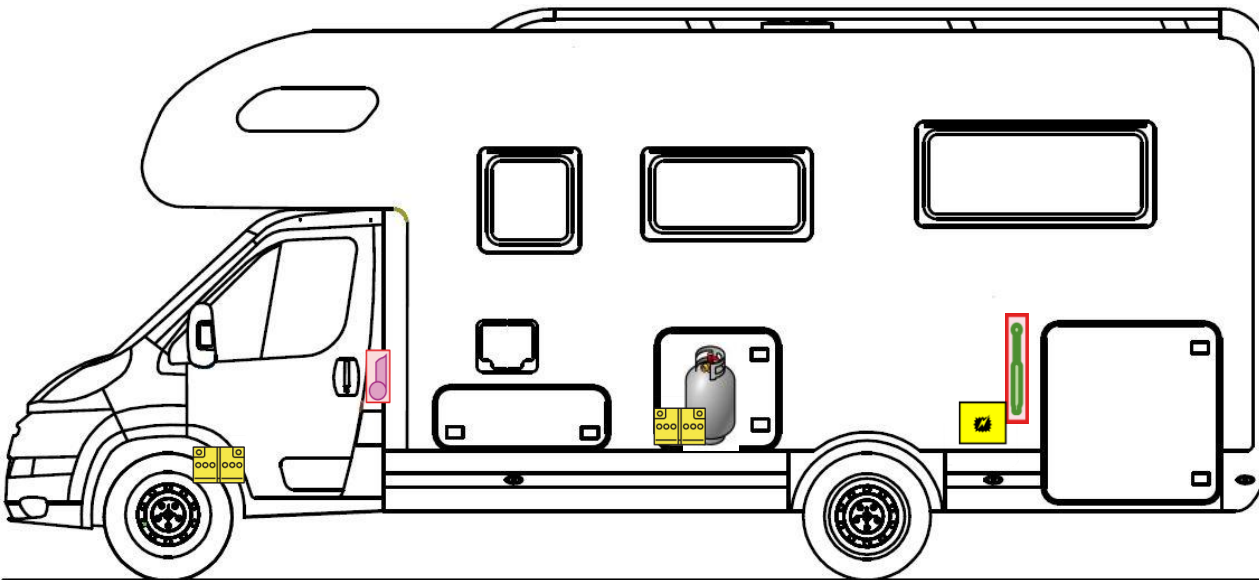

# Rettungskarte

Alpa A 6820-2

Airbag

Gasflaschen

Airbag Steuergerät

Gasgenerator

Batterie

Gurtstraffer

Gasdruckdämpfer

Kraftstofftank

Elektroblock

Bitte diese Rettungskarte gut sichtbar hinter der Sonnenblende auf der Fahrerseite hinterlegen!