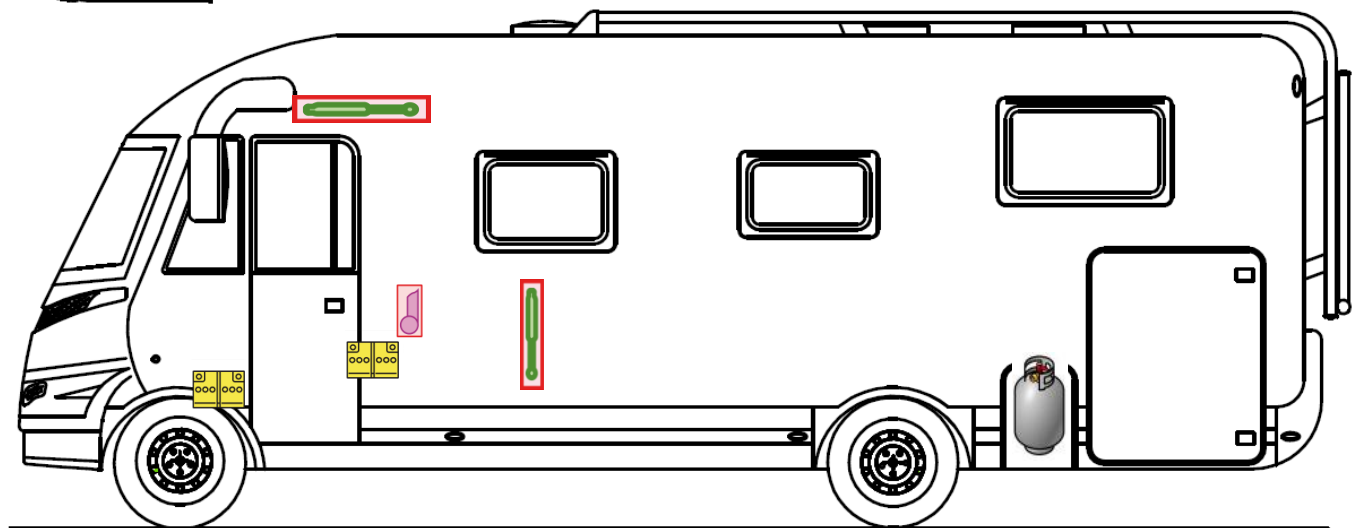

Rettungskarte

Trend I 7057 DBM

Airbag

Gasflaschen

Airbag Steuergerät

Gasgenerator

Batterie

Gurtstraffer

Gasdruckdämpfer

Kraftstofftank

Elektroblock

Bitte diese Rettungskarte gut sichtbar hinter der Sonnenblende auf der Fahrerseite hinterlegen!