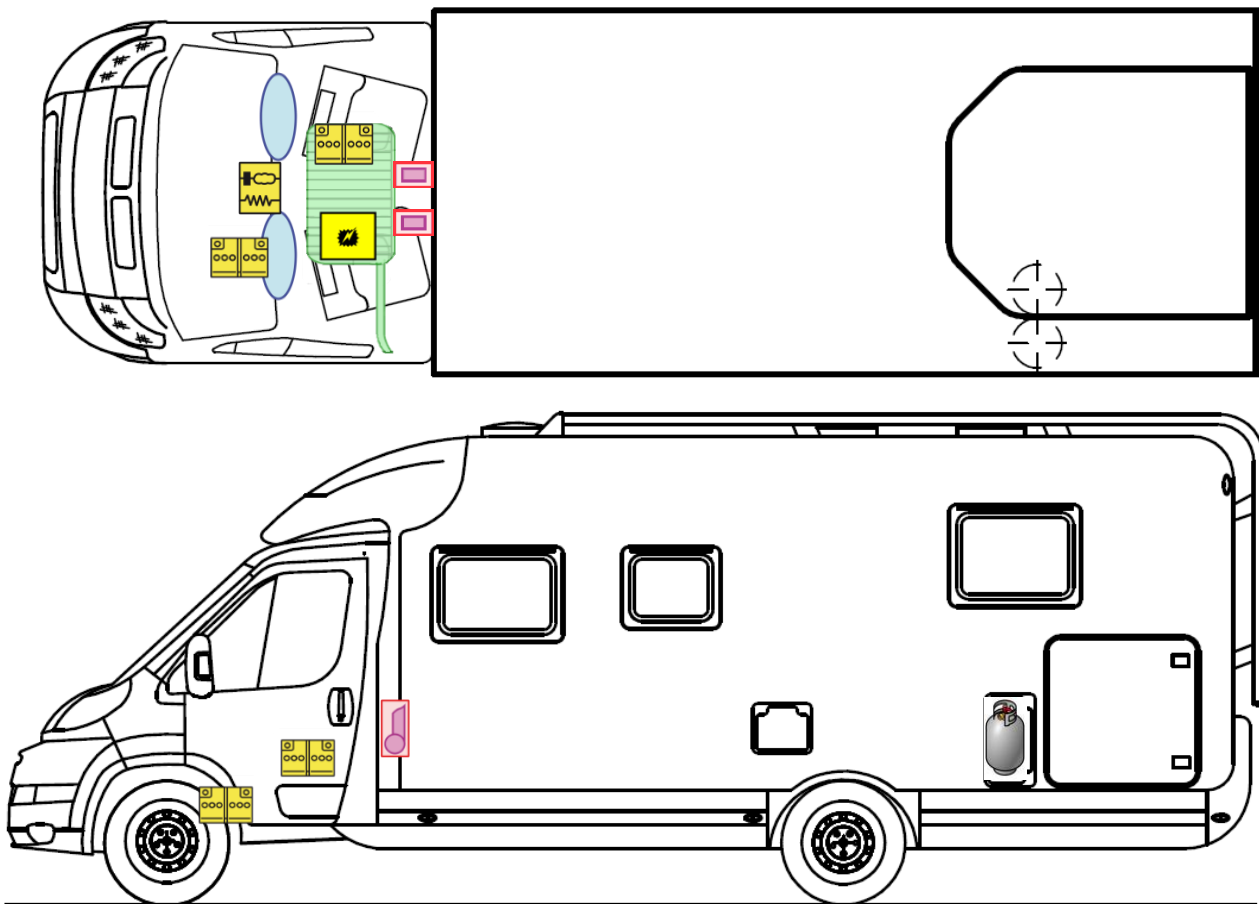

Rettungskarte

Just T 7052 DBL

Airbag

Gasflaschen

Airbag Steuergerät

Gasgenerator

Batterie

Gurtstraffer

Gasdruckdämpfer

Kraftstofftank

Elektroblock

Bitte diese Rettungskarte gut sichtbar hinter der Sonnenblende auf der Fahrerseite hinterlegen!