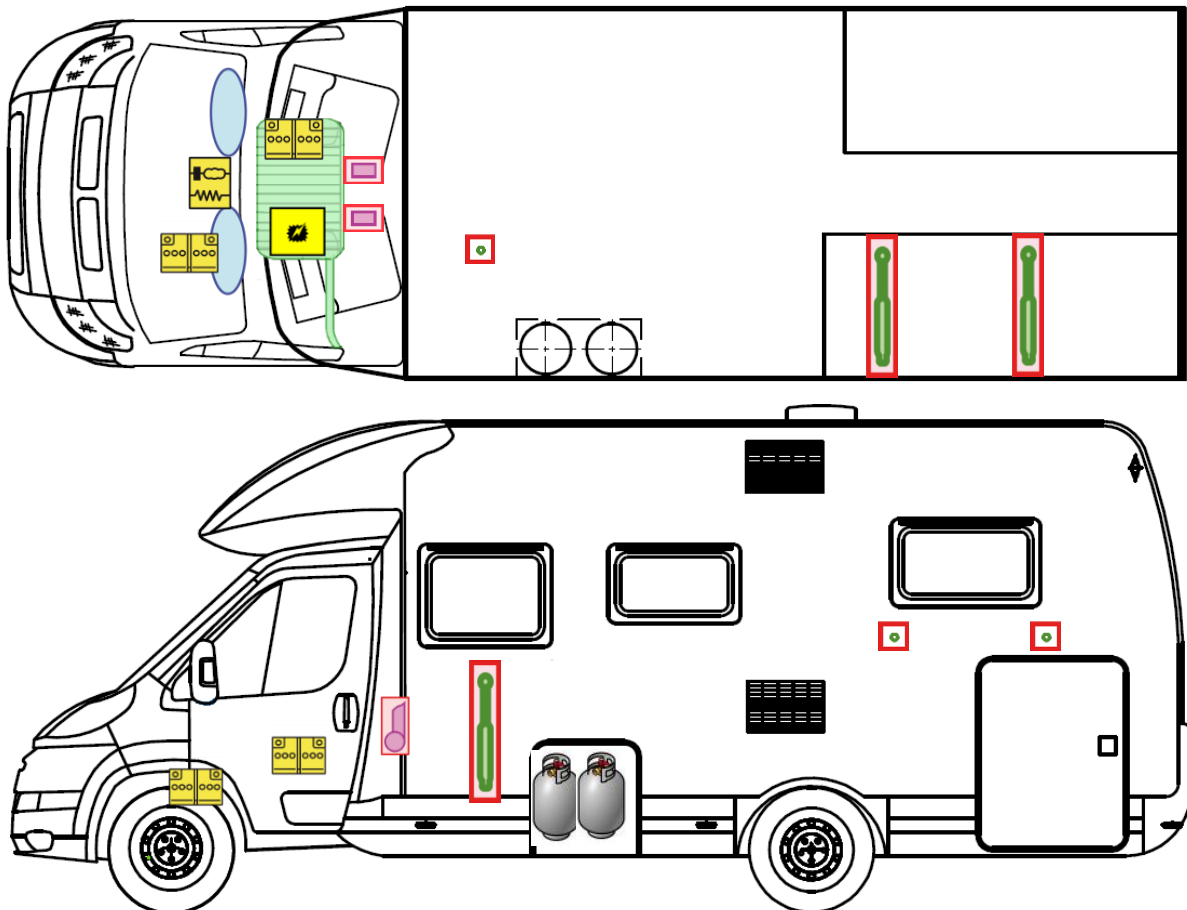

Rettungskarte

Pulse T 6811 EB hoch

Airbag

Gasflaschen

Airbag Steuergerät

Gasgenerator

Batterie

Gurtstraffer

Gasdruckdämpfer

Kraftstofftank

Elektroblock

Bitte diese Rettungskarte gut sichtbar hinter der Sonnenblende auf der Fahrerseite hinterlegen!