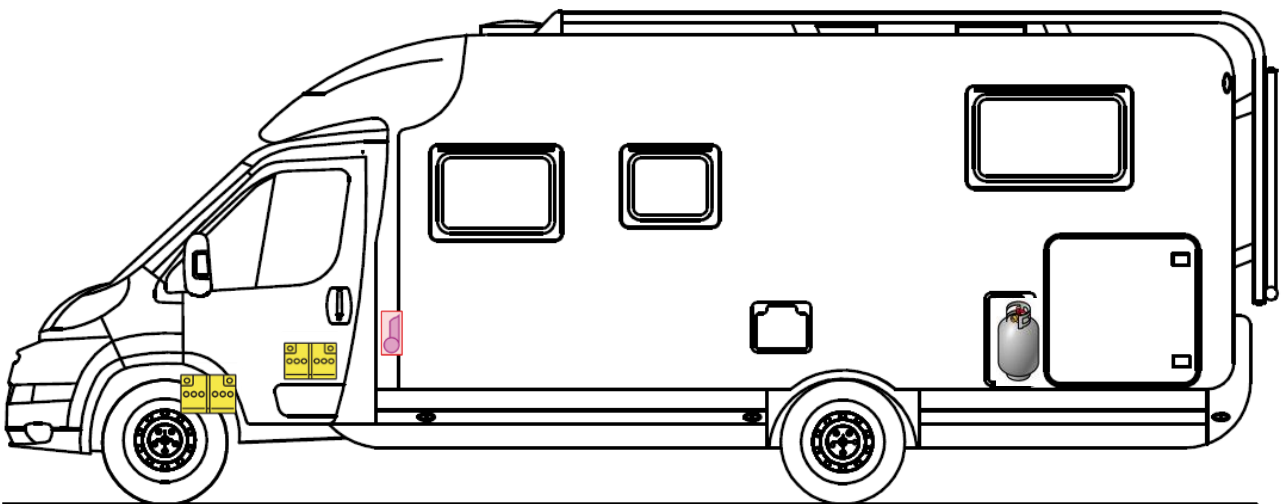

Rettungskarte

Just T 7052 EBL

Airbag

Gasflaschen

Airbag Steuergerät

Gasgenerator

Batterie

Gurtstraffer

Gasdruckdämpfer

Kraftstofftank

Elektroblock

Bitte diese Rettungskarte gut sichtbar hinter der Sonnenblende auf der Fahrerseite hinterlegen!