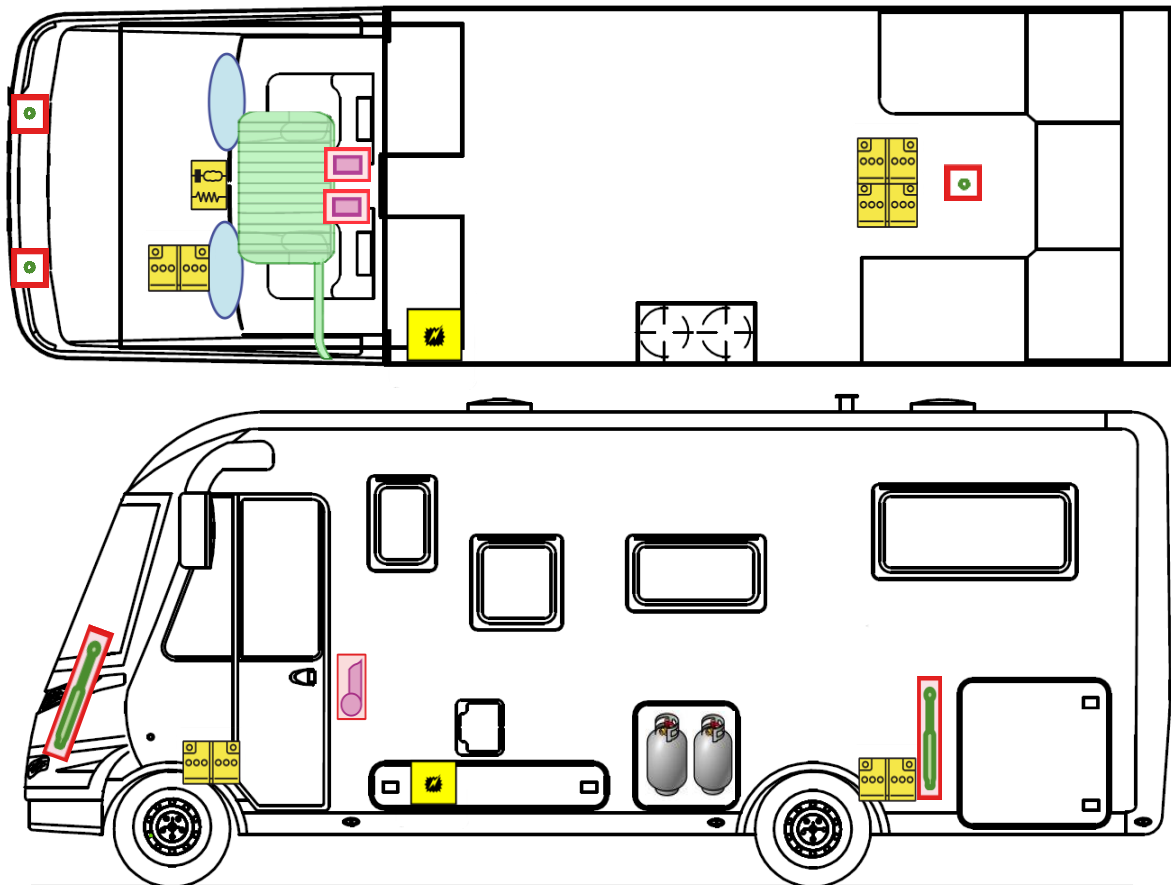

Rettungskarte

Alpa I 6820-2

Airbag

Gasflaschen

Airbag Steuergerät

Gasgenerator

Batterie

Gurtstraffer

Gasdruckdämpfer

Kraftstofftank

Elektroblock

Bitte diese Rettungskarte gut sichtbar hinter der Sonnenblende auf der Fahrerseite hinterlegen!