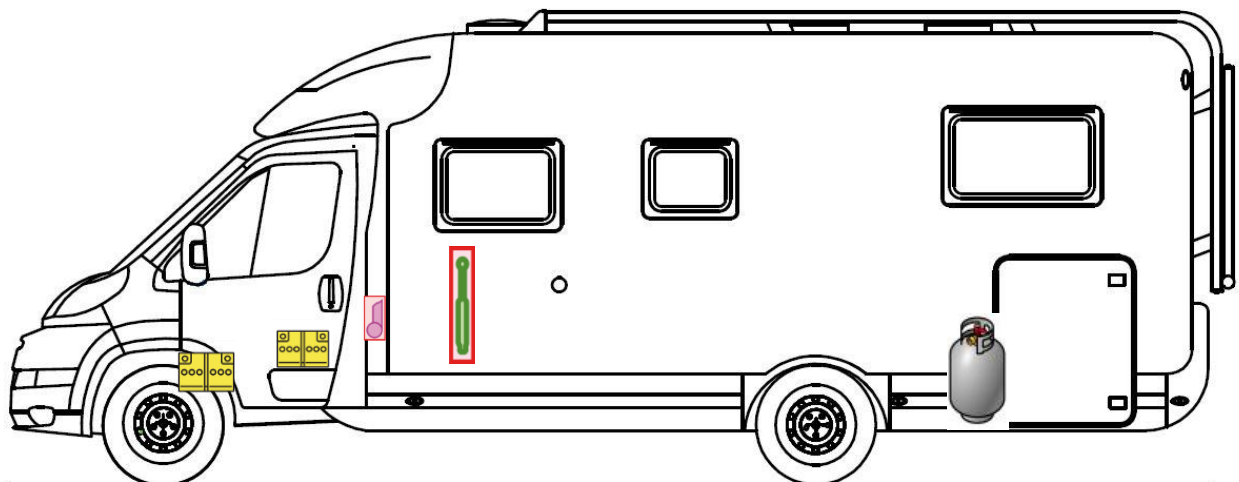

Rettungskarte

Trend T 7057 EB

Airbag

Gasflaschen

Airbag Steuergerät

Gasgenerator

Batterie

Gurtstraffer

Gasdruckdämpfer

Kraftstofftank

Elektroblock

Bitte diese Rettungskarte gut sichtbar hinter der Sonnenblende auf der Fahrerseite hinterlegen!