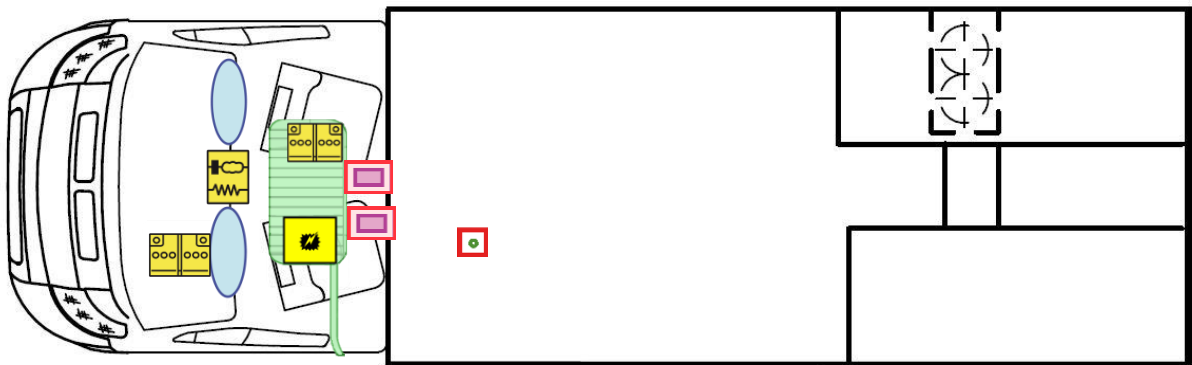

Rettungskarte

Trend T 7057 EB

Airbag

Gasflaschen

Airbag Steuergerät

Gasgenerator

Batterie

Gurtstraffer

Gasdruckdämpfer

Kraftstofftank

Elektroblock

Bitte diese Rettungskarte gut sichtbar hinter der Sonnenblende auf der Fahrerseite hinterlegen!