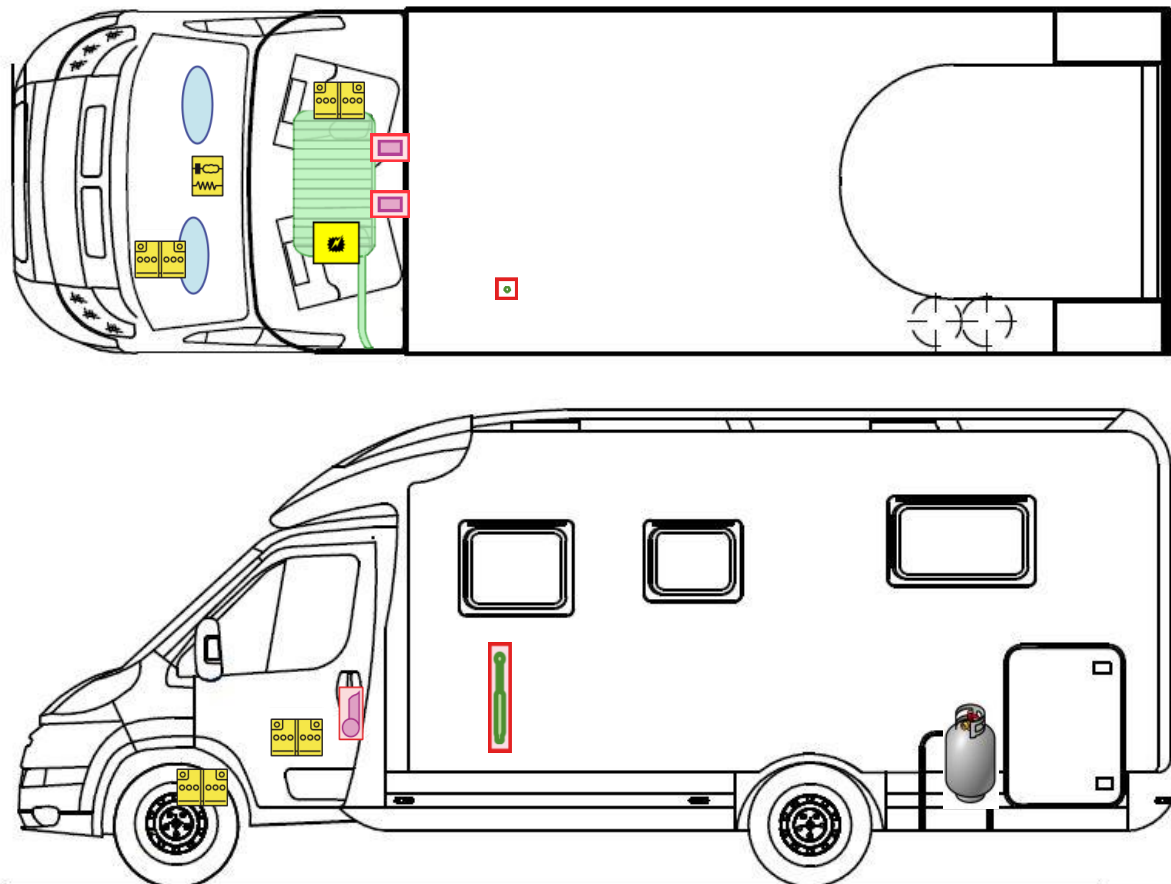

Rettungskarte

Globebus T 007

Airbag

Gasflaschen

Airbag Steuergerät

Gasgenerator

Batterie

Gurtstraffer

Gasdruckdämpfer

Kraftstofftank

Elektroblock

Bitte diese Rettungskarte gut sichtbar hinter der Sonnenblende auf der Fahrerseite hinterlegen!