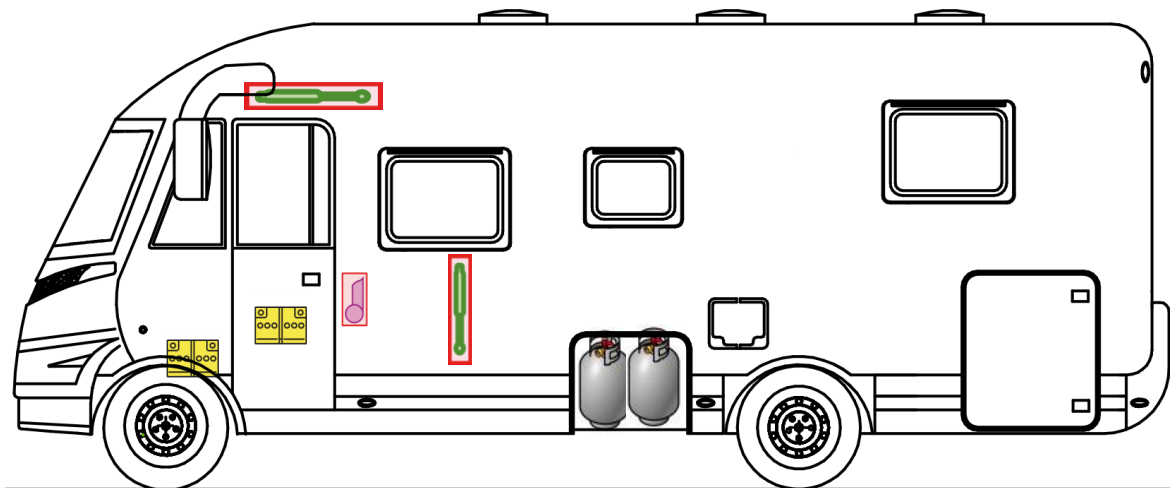

Rettungskarte

Trend I 6757 DBL

Airbag

Gasflaschen

Airbag Steuergerät

Gasgenerator

Batterie

Gurtstraffer

Gasdruckdämpfer

Kraftstofftank

Elektroblock

Bitte diese Rettungskarte gut sichtbar hinter der Sonnenblende auf der Fahrerseite hinterlegen!