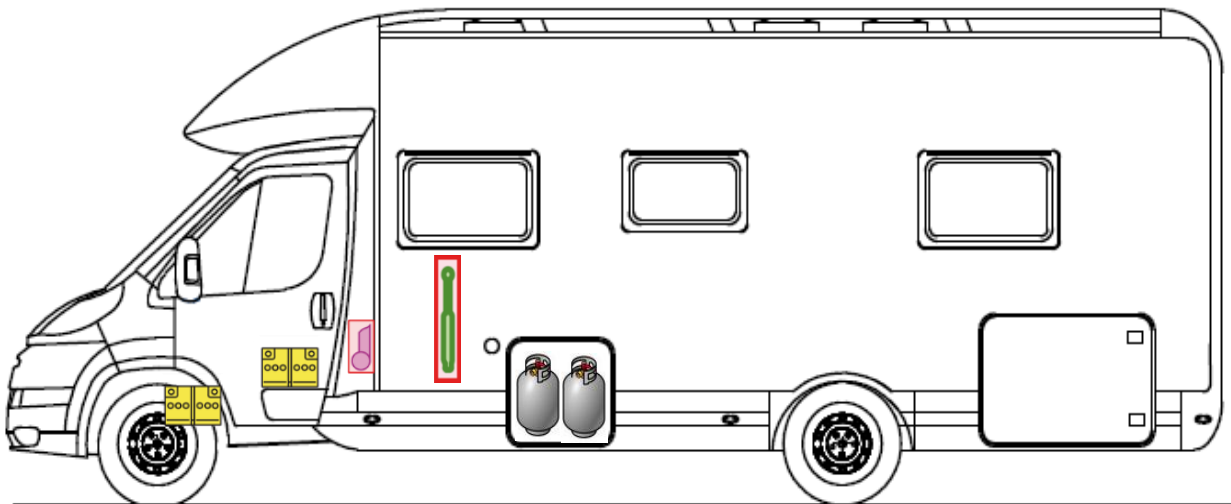

Rettungskarte

Esprit Eighty Eight T 7150-2 DBM

Airbag

Gasflaschen

Airbag Steuergerät

Gasgenerator

Batterie

Gurtstraffer

Gasdruckdämpfer

Kraftstofftank

Elektroblock

Bitte diese Rettungskarte gut sichtbar hinter der Sonnenblende auf der Fahrerseite hinterlegen!