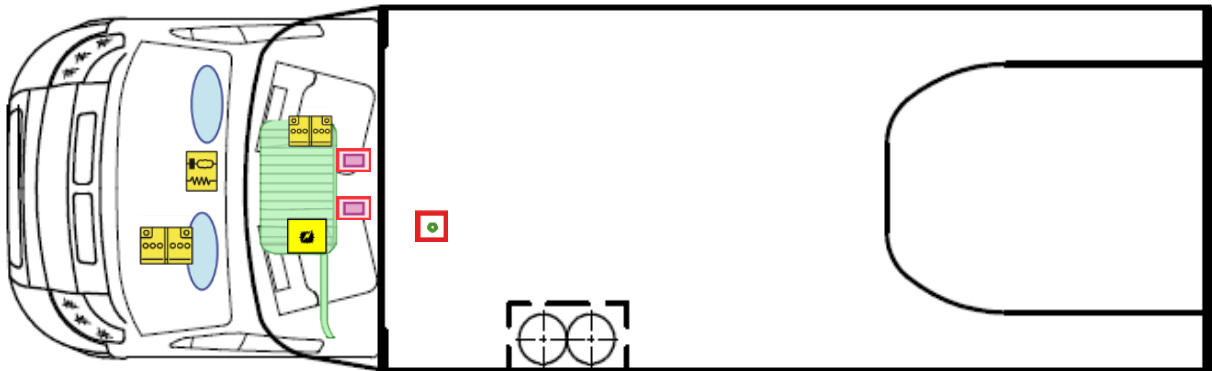

Rettungskarte

Esprit Eighty Eight T 7150-2 DBM

Airbag

Gasflaschen

Airbag Steuergerät

Gasgenerator

Batterie

Gurtstraffer

Gasdruckdämpfer

Kraftstofftank

Elektroblock

Bitte diese Rettungskarte gut sichtbar hinter der Sonnenblende auf der Fahrerseite hinterlegen!