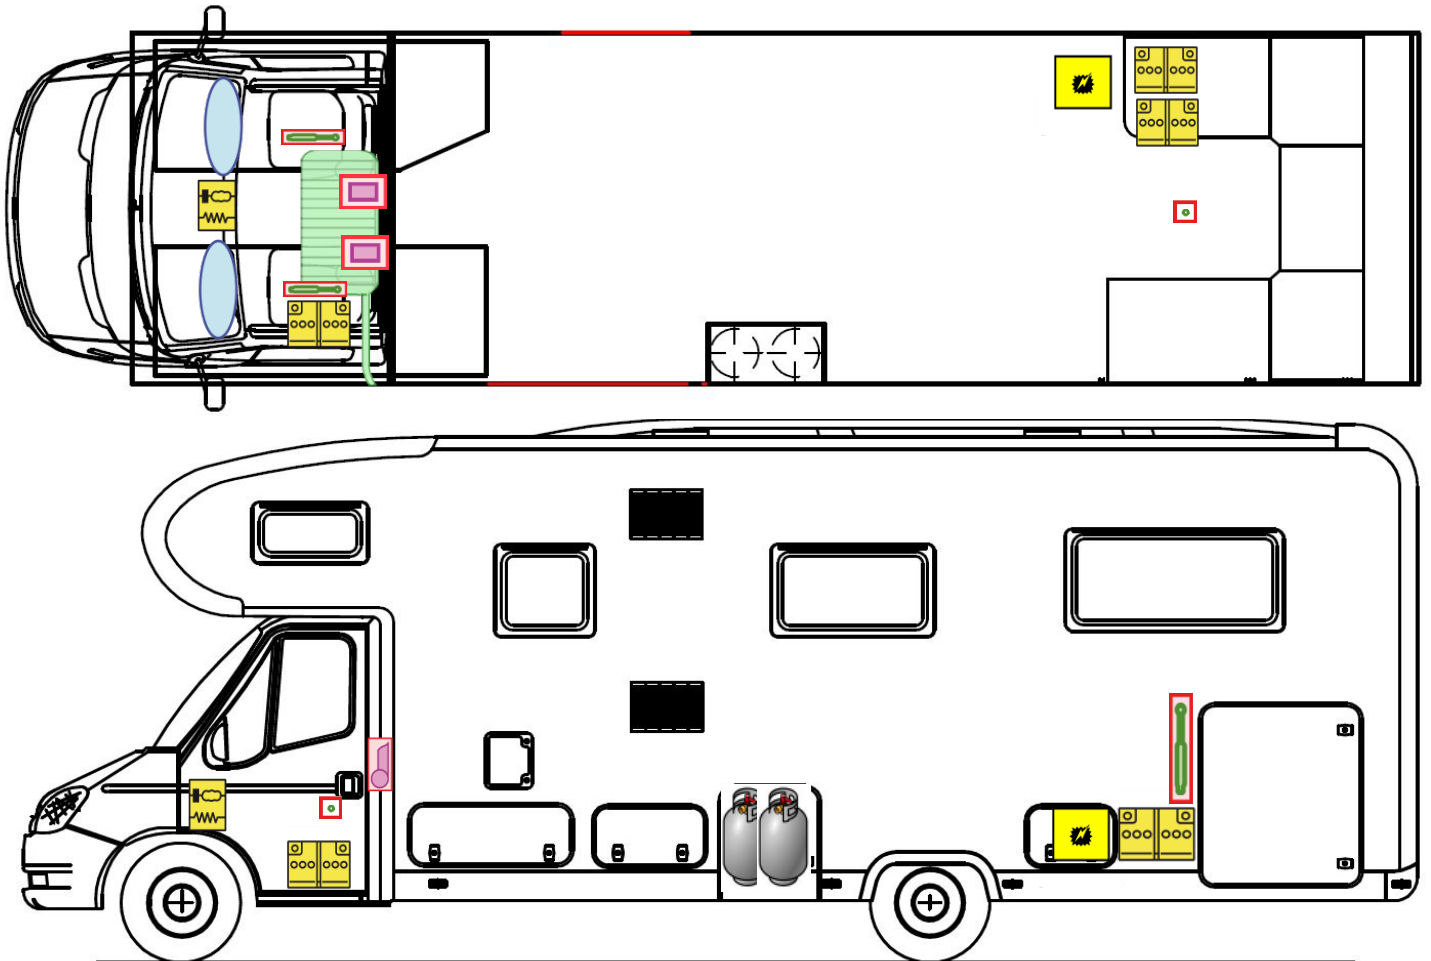

Rettungskarte

Alpa A 9820-2

Airbag

Gasflaschen

Airbag Steuergerät

Gasgenerator

Batterie

Gurtstraffer

Gasdruckdämpfer

Kraftstofftank

Elektroblock

Bitte diese Rettungskarte gut sichtbar hinter der Sonnenblende auf der Fahrerseite hinterlegen!