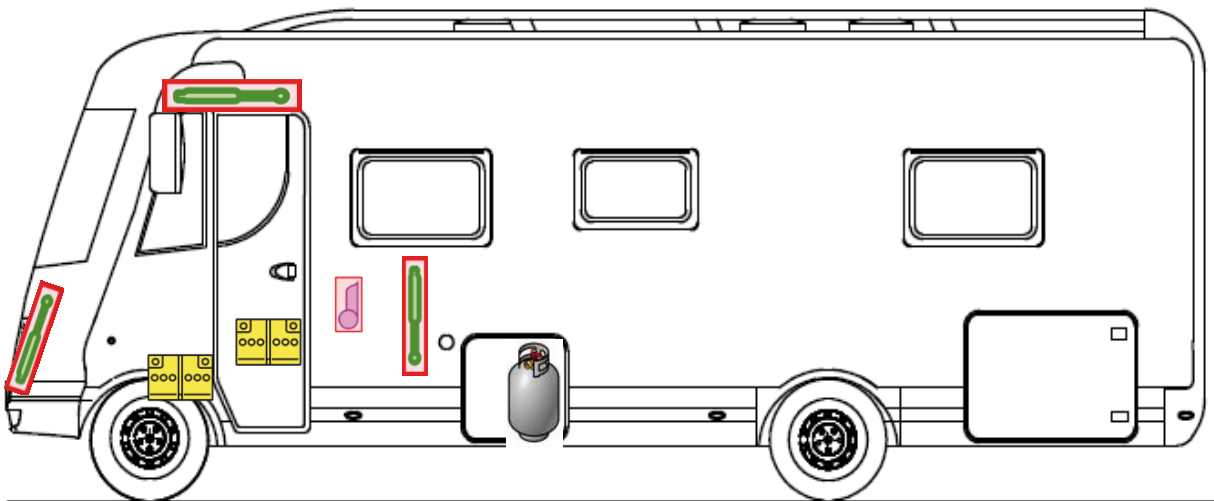

Rettungskarte

Esprit I 7150-2 EB niedrig

Airbag

Gasflaschen

Airbag Steuergerät

Gasgenerator

Batterie

Gurtstraffer

Gasdruckdämpfer

Kraftstofftank

Elektroblock

Bitte diese Rettungskarte gut sichtbar hinter der Sonnenblende auf der Fahrerseite hinterlegen!