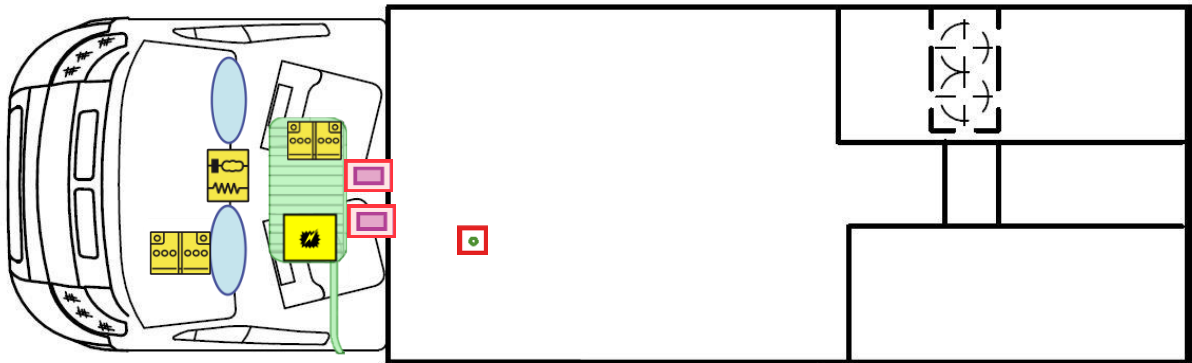

Rettungskarte

Trend T 7057 EB

Airbag

Gasflaschen

Airbag Steuergerät

Gasgenerator

Batterie

Gurtstraffer

Gasdruckdämpfer

Kraftstofftank

Elektroblock

Bitte diese Rettungskarte gut sichtbar hinter der Sonnenblende auf der Fahrerseite hinterlegen!