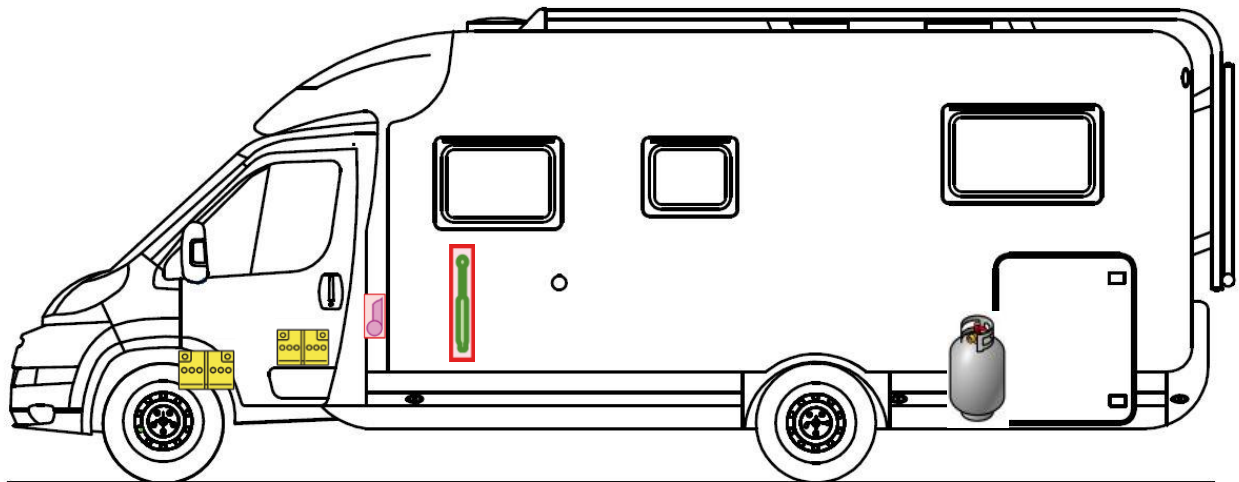

Rettungskarte

Trend T 7057 EB

Airbag

Gasflaschen

Airbag Steuergerät

Gasgenerator

Batterie

Gurtstraffer

Gasdruckdämpfer

Kraftstofftank

Elektroblock

Bitte diese Rettungskarte gut sichtbar hinter der Sonnenblende auf der Fahrerseite hinterlegen!