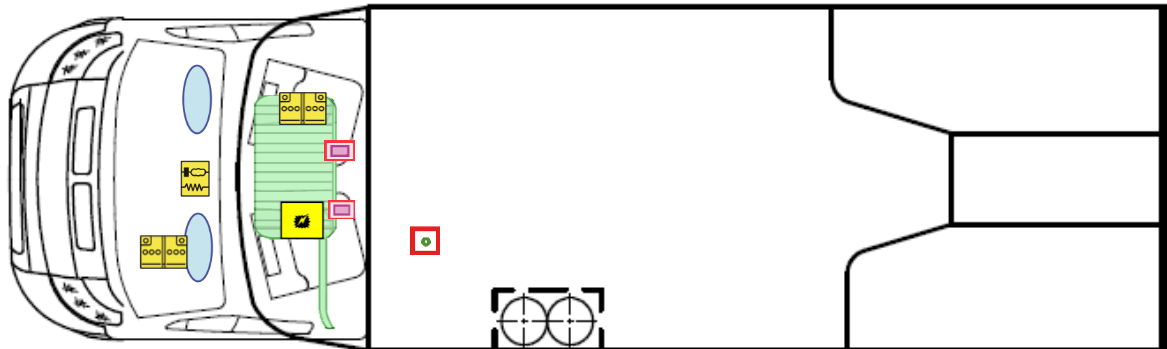

Rettungskarte

Esprit T 7150-2 EB niedrig

Airbag

Gasflaschen

Airbag Steuergerät

Gasgenerator

Batterie

Gurtstraffer

Gasdruckdämpfer

Kraftstofftank

Elektroblock

Bitte diese Rettungskarte gut sichtbar hinter der Sonnenblende auf der Fahrerseite hinterlegen!