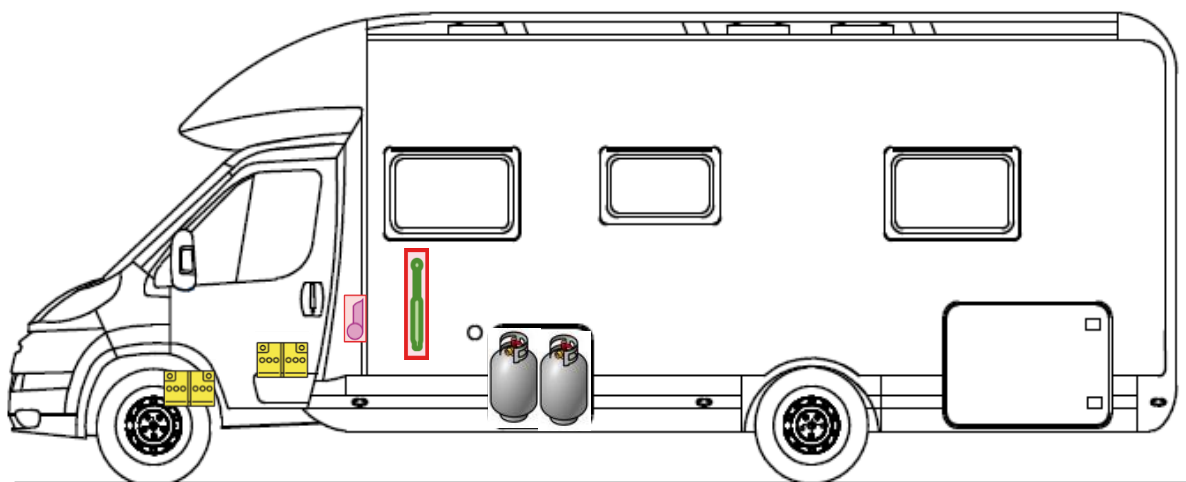

Rettungskarte

Esprit T 7150-2 EB niedrig

Airbag

Gasflaschen

Airbag Steuergerät

Gasgenerator

Batterie

Gurtstraffer

Gasdruckdämpfer

Kraftstofftank

Elektroblock

Bitte diese Rettungskarte gut sichtbar hinter der Sonnenblende auf der Fahrerseite hinterlegen!