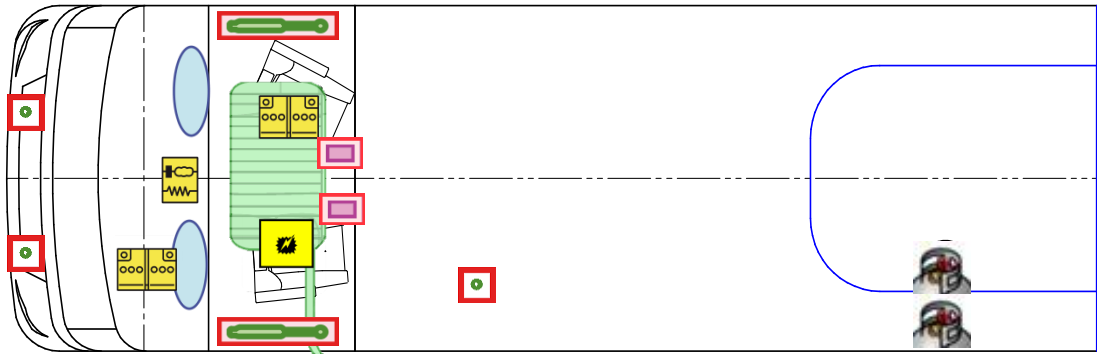

Rettungskarte

Magic Edition I 001 DBM

Airbag

Gasflaschen

Airbag Steuergerät

Gasgenerator

Batterie

Gurtstraffer

Gasdruckdämpfer

Kraftstofftank

Elektroblock

Bitte diese Rettungskarte gut sichtbar hinter der Sonnenblende auf der Fahrerseite hinterlegen!