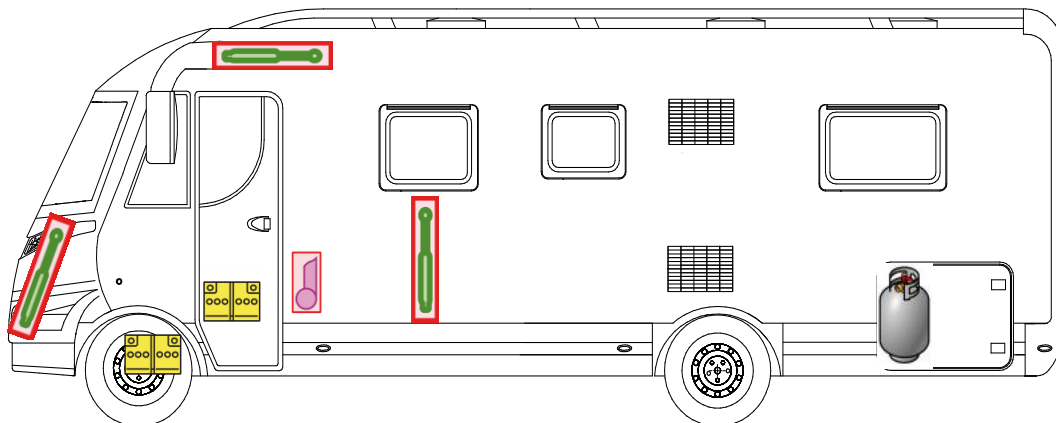

Rettungskarte

Magic Edition I 001 DBM

Airbag

Gasflaschen

Airbag Steuergerät

Gasgenerator

Batterie

Gurtstraffer

Gasdruckdämpfer

Kraftstofftank

Elektroblock

Bitte diese Rettungskarte gut sichtbar hinter der Sonnenblende auf der Fahrerseite hinterlegen!