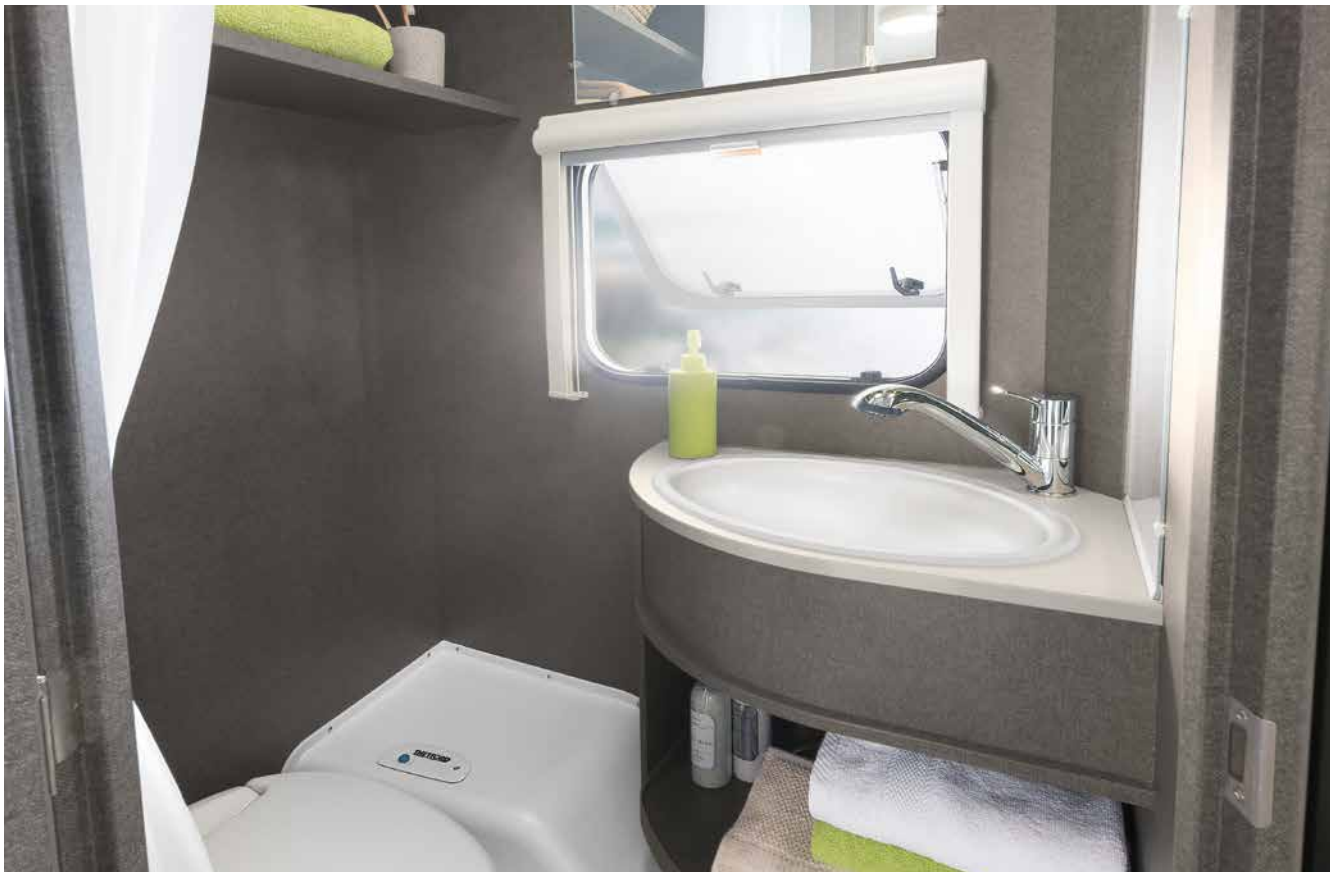

Praktisch: Die Sitzgruppe lässt sich mit wenigen Handgriffen auch zur Liegefläche umbauen • 480 QLK | Timor

1 Praktischer 3-Flamm-Kocher mit manueller Zündung

2 Die gemütlichen Einzelbetten punkten mit hohem Schlafkomfort und lassen sich bei Bedarf mit Zusatzelementen (optional) zu einer großen Liegewiese verbinden

3 Weitere Schlafplätze durch Sitzgruppenumbau möglich

SCHLAFEN

Endlich entspannen

Bonne nuit: Entspannt schlafen und erholen im bequemen Queensbett • 480 QLK | Timor

Bis zu drei Etagen sind beim Kinderstockbett im Heck des c'joy optional möglich • 480 QLK | Timor

BAD

Erfrischungskur

Der c'joy ist mit einem formschönen Waschbecken ausgestattet • 480 QLK | Timor

Im c'joy müssen Sie nicht auf ein Bad verzichten. Hier gibt es alles für den erfrischenden Start in den Tag • 460 LE | Timor