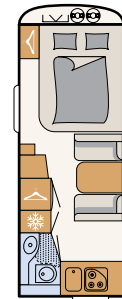

2-geteilte
Eingangstüre

Bug, Dach und Heck aus
widerstandsfähigem GFK

Mit viel Stauraum
und hoher Zuladung ist
alles an Bord, was Sie
brauchen

WOHNEN

So fühlt sich Urlaub an

Frühstücken in der gemütlichen Sitzgruppe steigert die gute Laune schon am frühen Morgen und macht bereit für einen gelungenen Urlaubstag

Hammerschlag, weiß (Standard)

410 LK
5 Schlafplätze

420 QSH
3 Schlafplätze

460 LE
3 Schlafplätze

480 FSH
3 Schlafplätze

480 QLK
6 Schlafplätze

Kompakt,
günstig und Platz
für bis zu
6 Personen!

Die maximale Schlafplatzanzahl ergibt sich aus dem Sitzgruppenumbau, der Dreier-Stockbetten-Option und weiteren Sonderausstattungen.