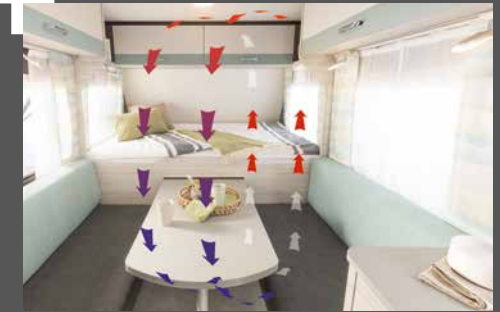

AirPlus – perfekte Luftzirkulation im Innenraum und Hinterlüftung der Dachschränke und Anrichten