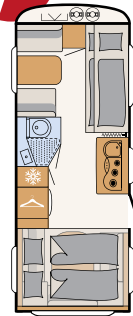

530 KR
4 Schlafplätze

Die angegebenen Schlafplätze sind Maximalangaben und teilweise nur in Verbindung mit Sonderausstattungen erhältlich.