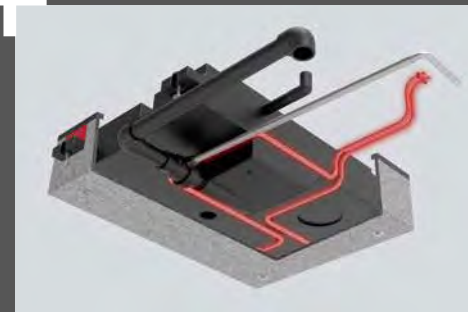

Beheizter und isolierter 42 l Abwas-
sertank: hier friert auch bei Minus-
temperaturen nichts ein (Option)