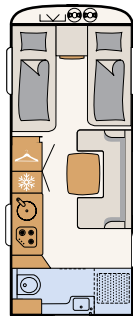

520 ELT

3 Schlafplätze