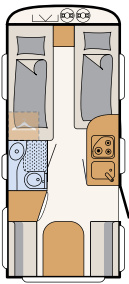

Viele weitere Informationen unter:
www.dethleffs.de/cgo oder in der
separaten Preisliste.

Hammerschlag, weiß (Standard)

'c'go up, Hammerschlag, weiß (Standard)

415 QL

3 Schlafplätze

475 EL

3 Schlafplätze

475 FR