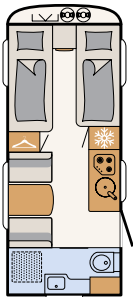

490 EST

3 Schlafplätze