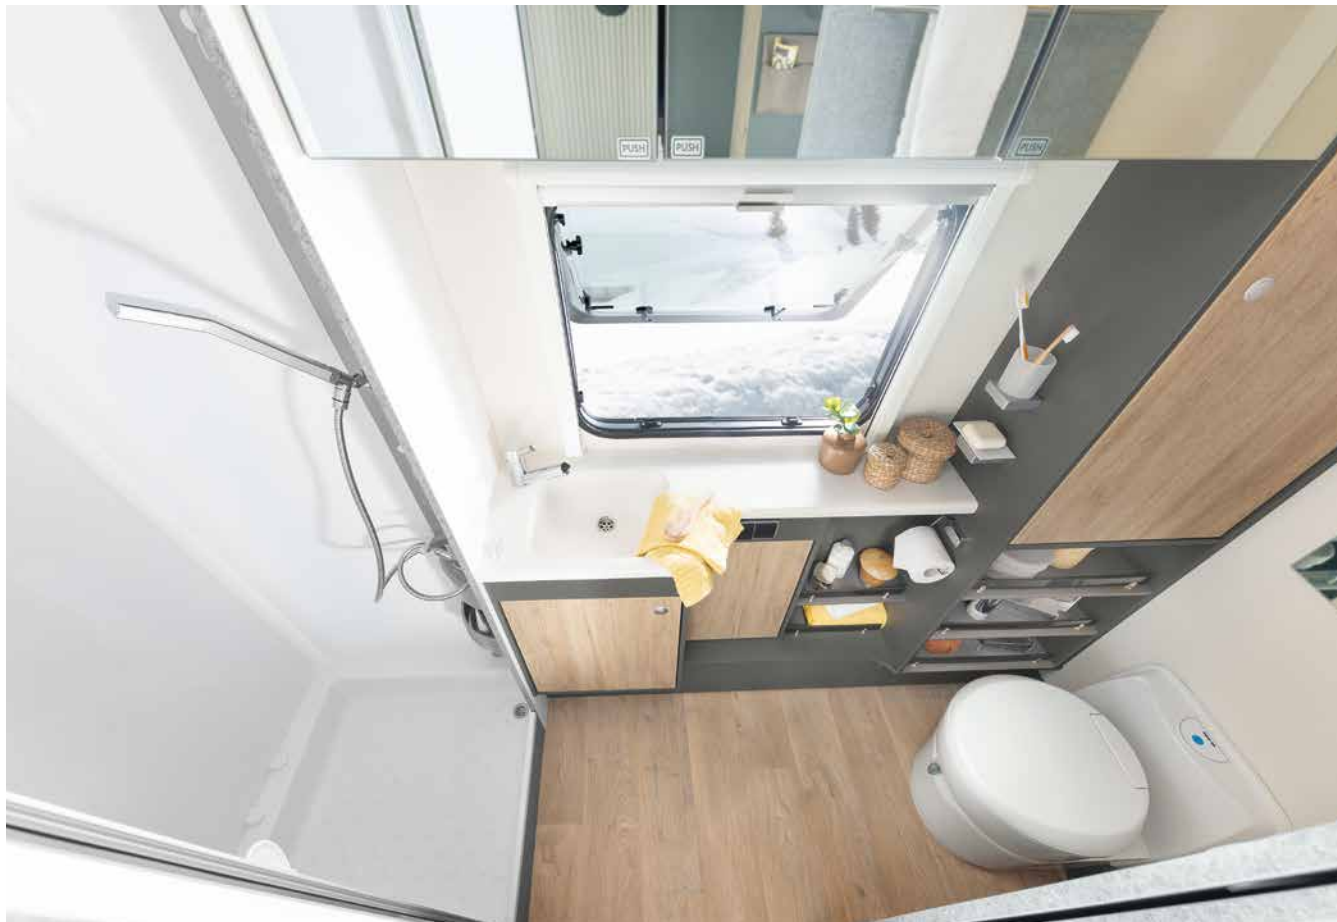

BAD

Großzügiges Bad

Ein Badraum über die gesamte Fahrzeugbreite mit integrierter Dusche bietet viel Platz für den Start in den Tag
• 690 BQT | Tarragona