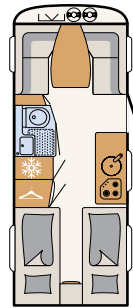

510 LE

4 Schlafplätze