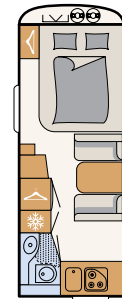

Hammerschlag, weiß (Standard)

410 LK
5 Schlafplätze

420 QSH
3 Schlafplätze

460 LE
3 Schlafplätze

480 FSH
3 Schlafplätze

480 QLK
6 Schlafplätze

Kompakt,
günstig und Platz
für bis zu
6 Personen!

Die maximale Schlafplatzanzahl ergibt sich aus dem Sitzgruppenumbau, der Dreier-Stockbetten-Option und weiteren Sonderausstattungen.