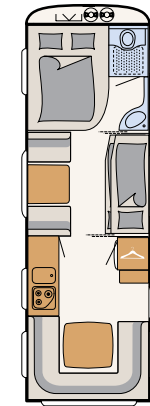

730 FKR
8 Schlafplätze

Die maximale Schlafplatzanzahl ergibt sich aus dem Sitzgruppenumbau, der Dreier-Stockbetten-Option und weiteren Sonderausstattungen.