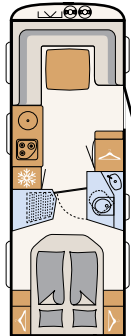

550 RD

3 Schlafplätze