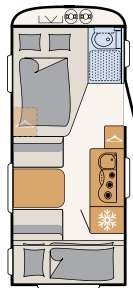

470 FSK
6 Schlafplätze