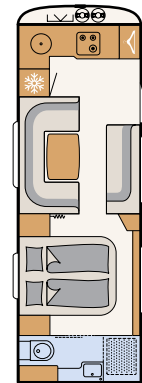

690 BQT

3 Schlafplätze

Die maximale Schlafplatzanzahl ergibt sich aus dem Sitzgruppenumbau, der Dreier-Stockbetten-Option und weiteren Sonderausstattungen.