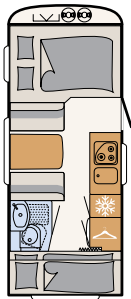

500 QSK
6 Schlafplätze