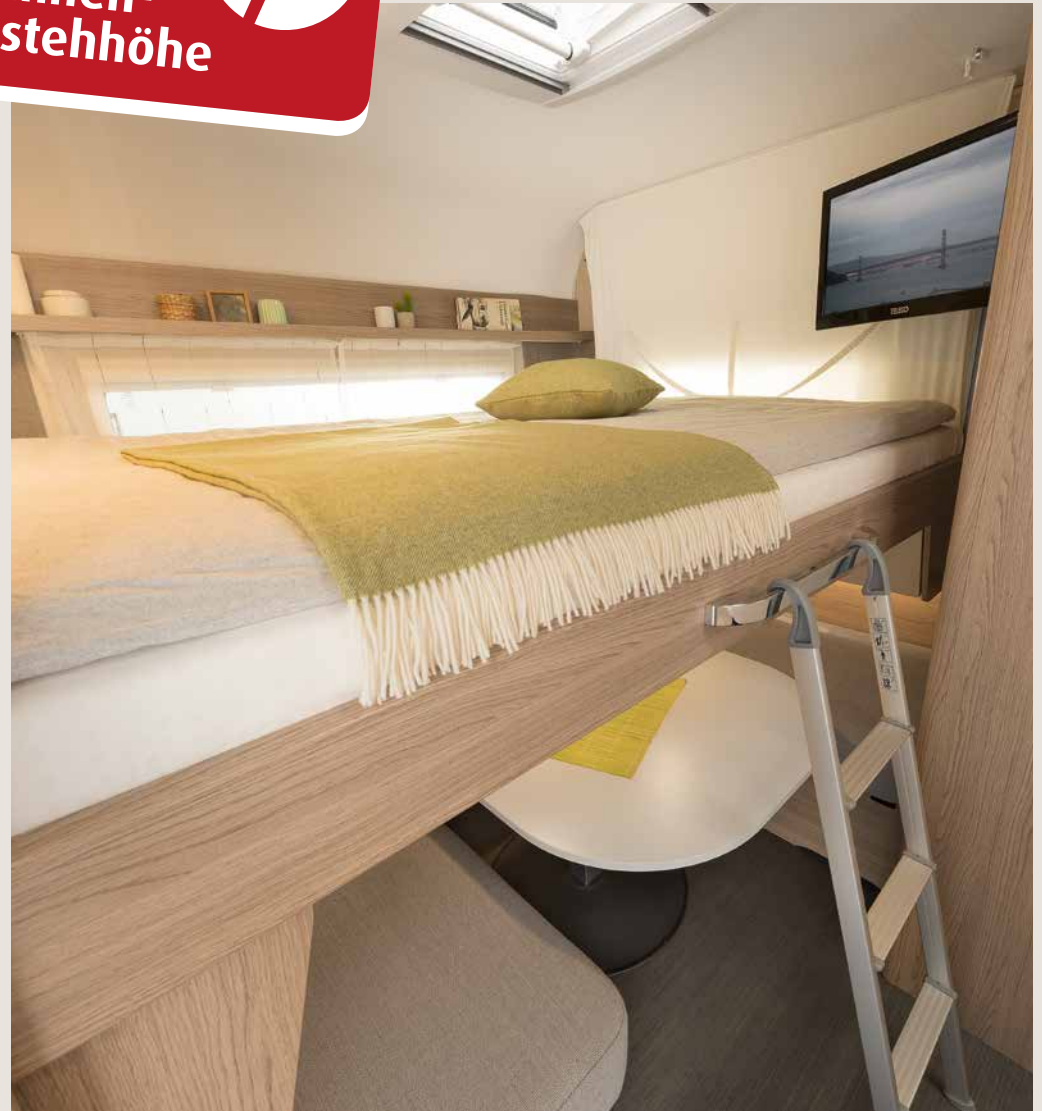

Zu zweit oder mit Freunden auf Tour: Möglich macht es das praktische Hubbett über der Sitzgruppe • 530 ER | Skagen