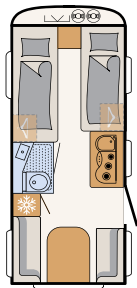

470 EL
3 Schlafplätze