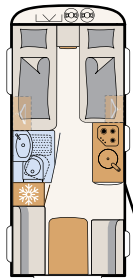

460 EL

3 Schlafplätze