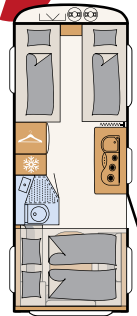

530 ER
4 Schlafplätze