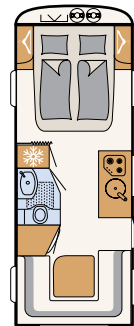

530 DR

4 Schlafplätze