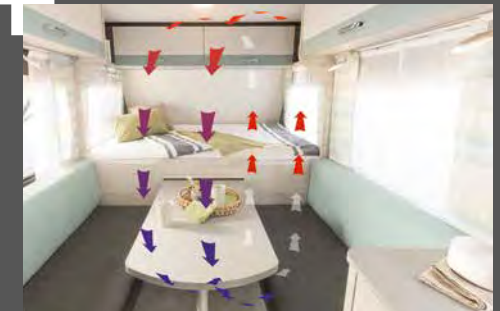

AirPlus – perfekte Luftzirkulation im Innenraum und Hinterlüftung der Dachschränke und Anrichten