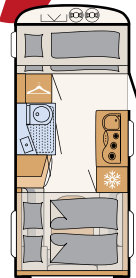

460 KR
4 Schlafplätze