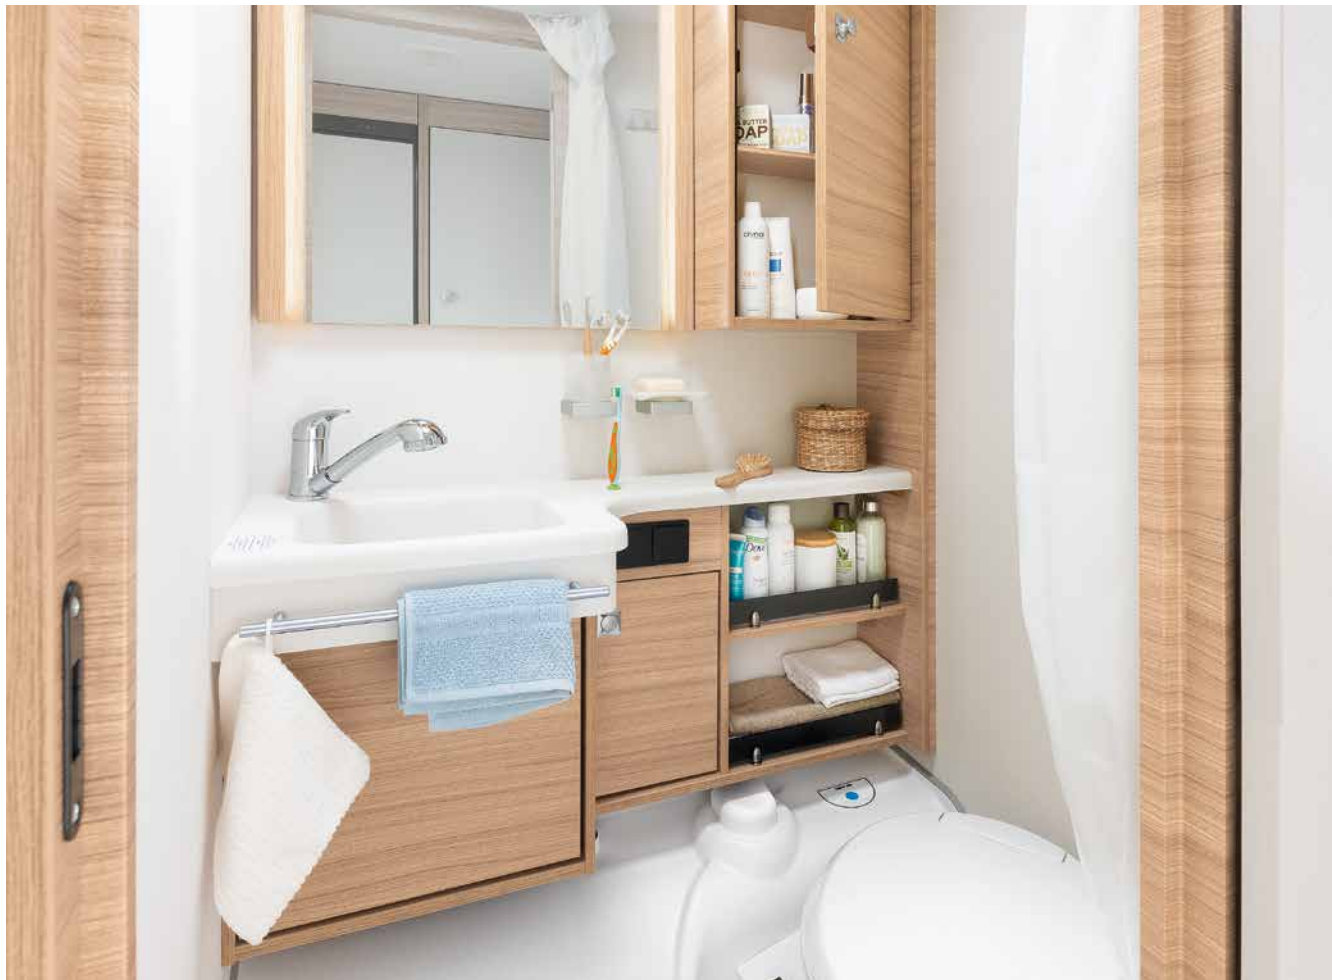

BAD

Wellness-Oase

Der Camper® bietet mit dem kompakten Bad alles, um sich für den Urlaub frisch zu machen • 550 ESK | Mount

Direkt neben dem großen Bett befindet sich der Wellnessbereich:
ein Duschaum mit Toilette • 730 FKR | Galaxy