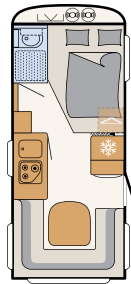

Viele weitere Informationen unter:
www.dethleffs.de/cgo oder in der
separaten Preisliste.

Hammerschlag, weiß (Standard)

'c'go up, Hammerschlag, weiß (Standard)

415 QL

3 Schlafplätze

475 EL

3 Schlafplätze

475 FR