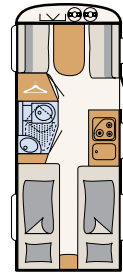

460 LE
3 Schlafplätze