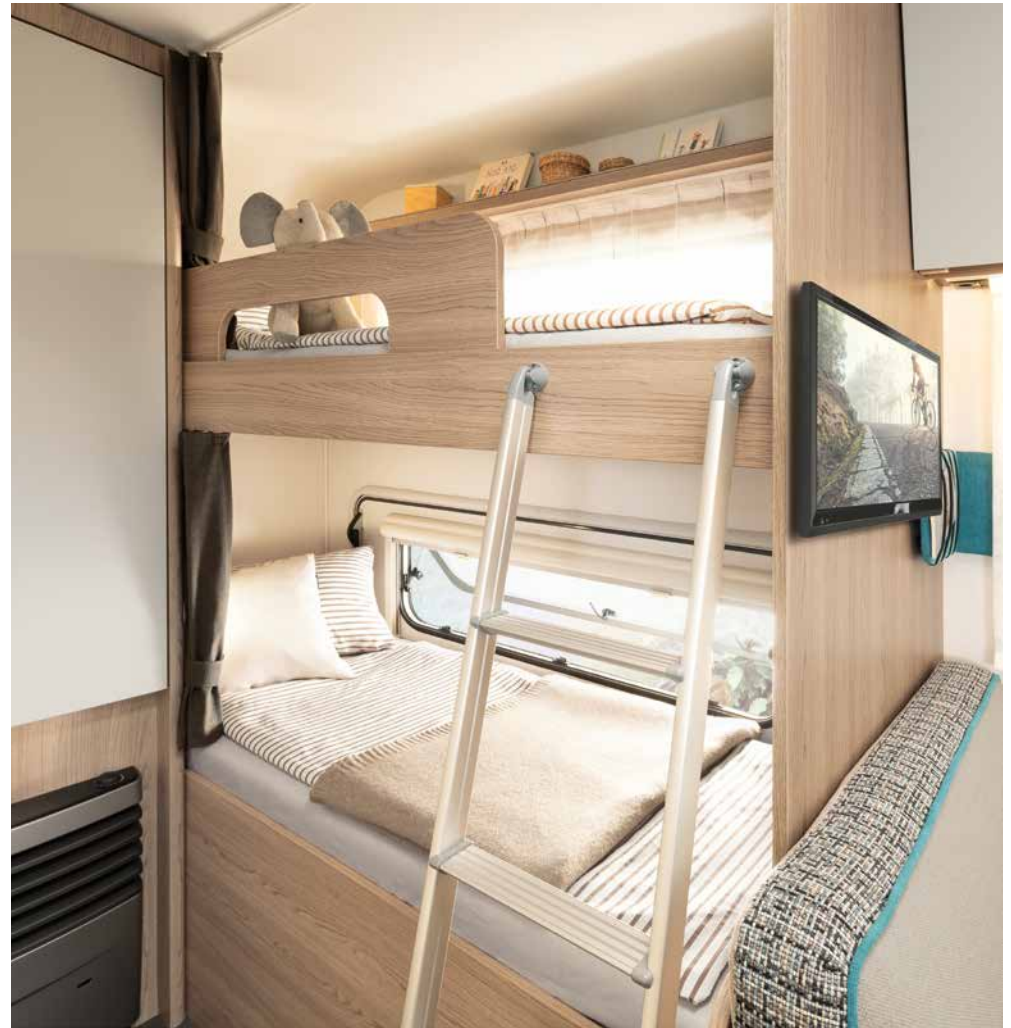

Love is in the air

AERO & AERO UP

Highlights AERO & AERO UP

- + Das kompakte Raumwunder AERO up bietet maximalen Platz und höchste Flexibilität
- + Ein richtiger Hingucker: Das moderne Außendesign zieht alle Blicke auf sich und auch die inneren Werte überzeugen
- + Winter is coming: Gerüstet für kältere Temperaturen, dank optionalem Winterkomfort-Paket
- + Schützt vor Wetterkapriolen: Dach, Bug und Heck aus widerstandsfähigem GFK
- + AERO UP Serienmäßig mit komfortablem, 200 x 144 cm großem Hubbett über der Hecksitzgruppe

Place to be: In der großzügigen Sitzgruppe lässt sich das offene Raumgefühl des Dethleffs Aero perfekt genießen • 510 ER | Skagen

Hell, luftig und bequem: So macht Campen
einfach Spaß • 490 QSK | Fyn

1 Elegante und funktionale Textilelemente zum Verstauen und Befestigen

SCHLAFEN

Schlafen wie auf Wolken

Die Einzelbetten lassen sich mit wenigen Handgriffen zu einer großen Liegefläche umfunktionieren (Option)
• 510 ER | Skagen

Schlaf gut! Gemütliche Stockbetten mit Ausblick für kleine Camper • 490 QSK | Fyn

BAD

Frisch in den Tag

Kompaktes Bad in hellen Farben mit schönen, praktischen Details, wie dem integrierten Handtuchhalter • 510 ER | Skagen

Praktische Regale und der Spiegelschrank bieten reichlich Verstaumöglichkeiten • 510 ER | Visby