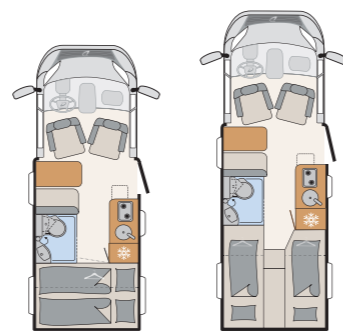

Globebus Camp T ACTIVE

Teilintegrierte

T1

T4