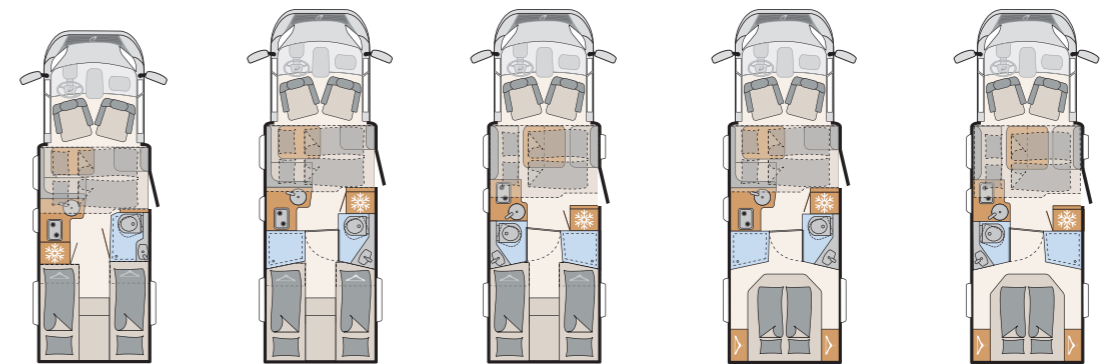

Just Camp T ACTIVE

Teilintegrierte

T 6812 EB

T 7052 EB

T 7052 EBL

T 7052 DBM

T 7052 DBL